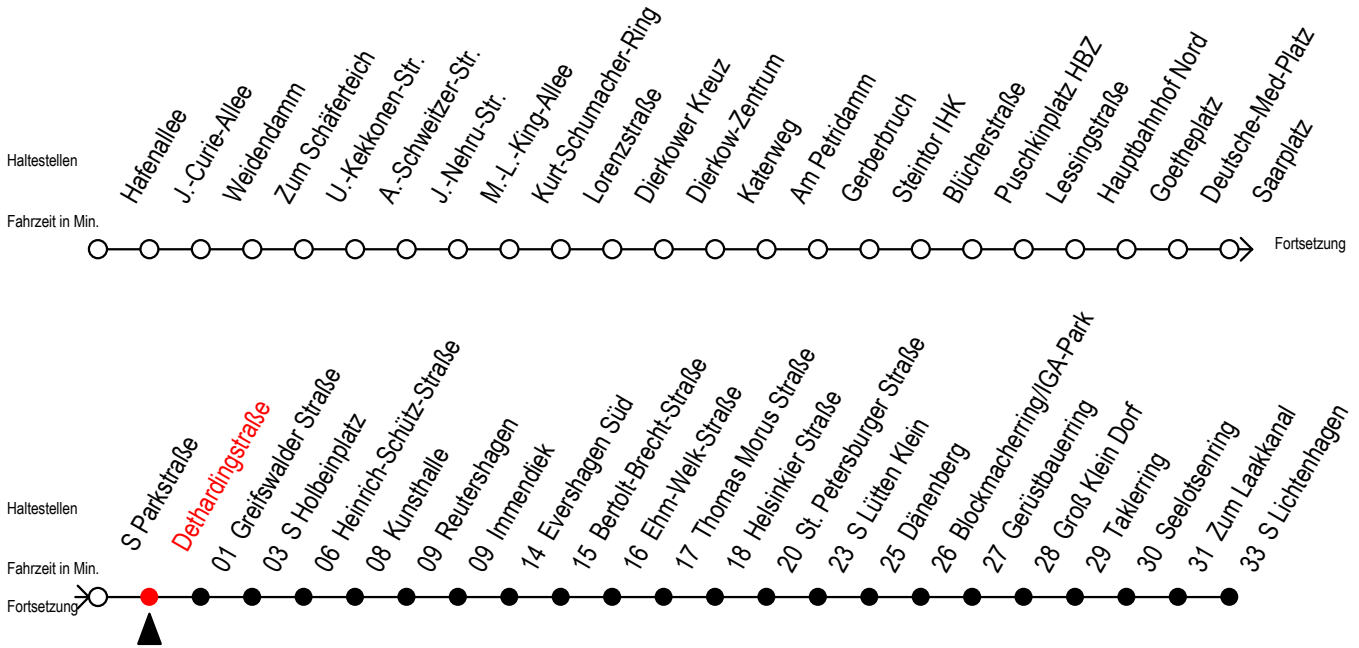

F2 Dethardingstraße

Gültig ab 03.08.2020

Alle Angaben ohne Gewähr

Richtung: S-Lichtenhagen

Uhr Montag - Freitag

Uhr Samstag

Uhr Sonntag - Feiertag

0	34	0	34	0	34
1	34	1	04 34	1	04 34
2	34	2	04 34	2	04 34
3	34	3	04 34	3	04 34
4	--	4	04 34	4	04 34
5	--	5	04 34	5	04 34
6	--	6	04	6	04 34
7	--	7	--	7	04 34 ^H
8	--	8	--	8	04 ^H

H = fährt bis S Lütten Klein