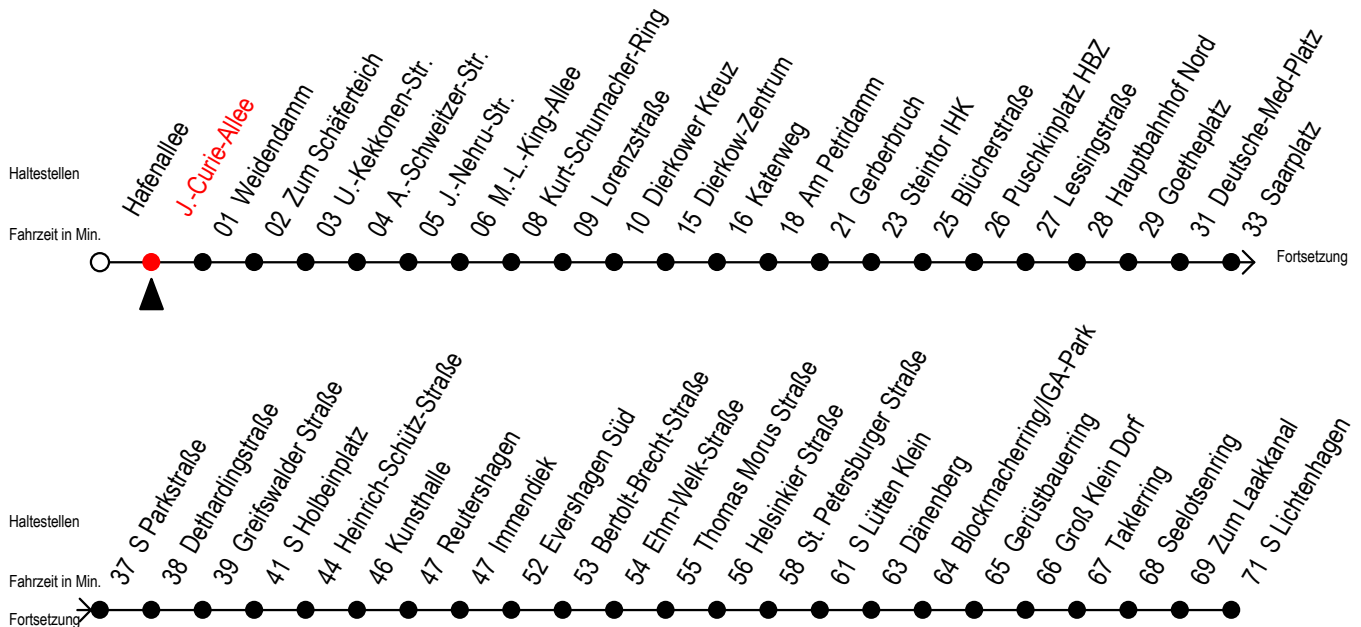

F2 J.-Curie-Allee

Gültig ab 03.08.2020

Alle Angaben ohne Gewähr

Richtung: Dierkower Kreuz - S Lichtenhagen

Achtung! Geänderte Linienführung zwischen Steintor und Hauptbahnhof Nord

Uhr Montag - Freitag

Uhr Samstag

Uhr Sonntag - Feiertag

0	56	0	56	0	56
1	56	1	26 56	1	26 56
2	56	2	26 56	2	26 56
3	56 ^D	3	26 56 ^U	3	26 56 ^U
4	--	4	26 ^U 56 ^U	4	26 ^U 56 ^U
5	--	5	26 ^U 56 ^{UB}	5	26 ^U 56 ^U
6	--	6	26 ^D	6	26 ^U 56 ^{UH}
7	--	7	--	7	26 ^{UH} 56 ^D

D = fährt bis Dierkower Kreuz

H = fährt bis S Lütten Klein

B = fährt bis Hauptbahnhof Nord

U = zur Weiterfahrt in Richtung S Lichtenhagen bitte am Dierkower Kreuz umsteigen