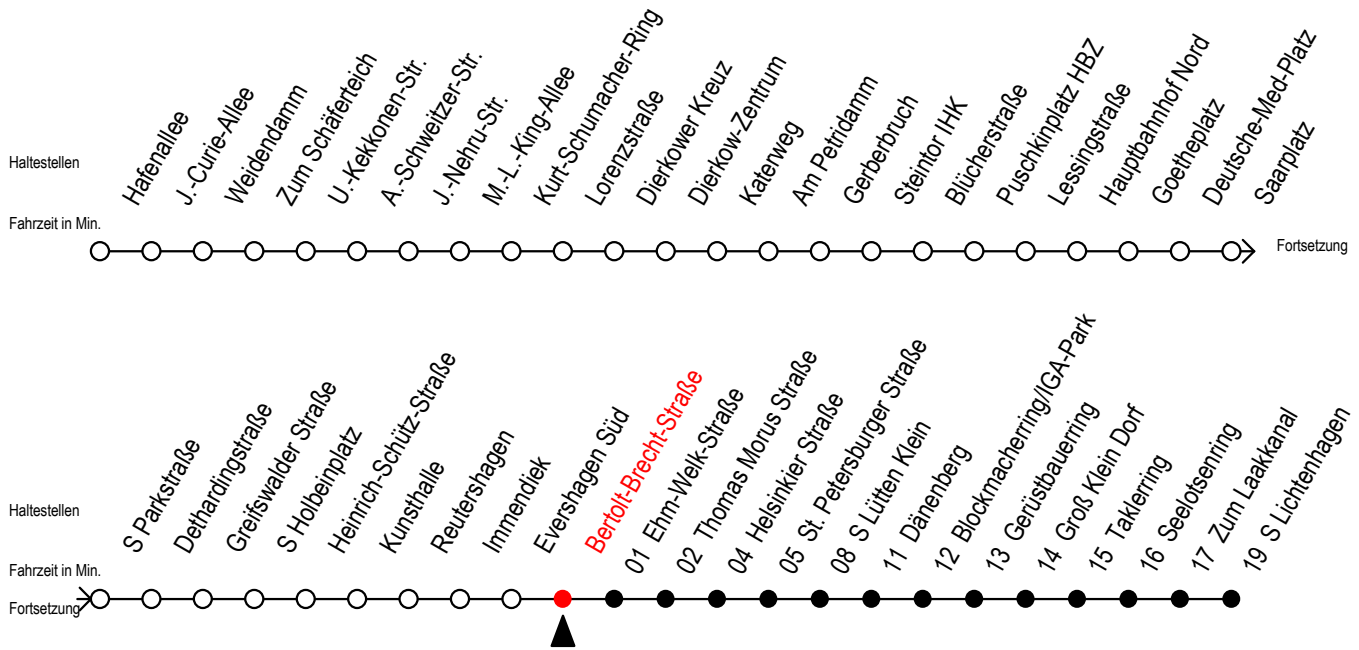

# F2 Bertolt-Brecht-Straße

Gültig ab 03.08.2020

Alle Angaben ohne Gewähr

Richtung: S-Lichtenhagen

| Uhr Montag - Freitag |    | Uhr Samstag |       | Uhr Sonntag - Feiertag |                    |
|----------------------|----|-------------|-------|------------------------|--------------------|
| 0                    | 49 | 0           | 49    | 0                      | 49                 |
| 1                    | 49 | 1           | 19 49 | 1                      | 19 49              |
| 2                    | 49 | 2           | 19 49 | 2                      | 19 49              |
| 3                    | 49 | 3           | 19 49 | 3                      | 19 49              |
| 4                    | -- | 4           | 19 49 | 4                      | 19 49              |
| 5                    | -- | 5           | 19 49 | 5                      | 19 49              |
| 6                    | -- | 6           | 19    | 6                      | 19 49              |
| 7                    | -- | 7           | --    | 7                      | 19 49 <sup>H</sup> |
| 8                    | -- | 8           | --    | 8                      | 19 <sup>H</sup>    |

H = fährt bis S Lütten Klein