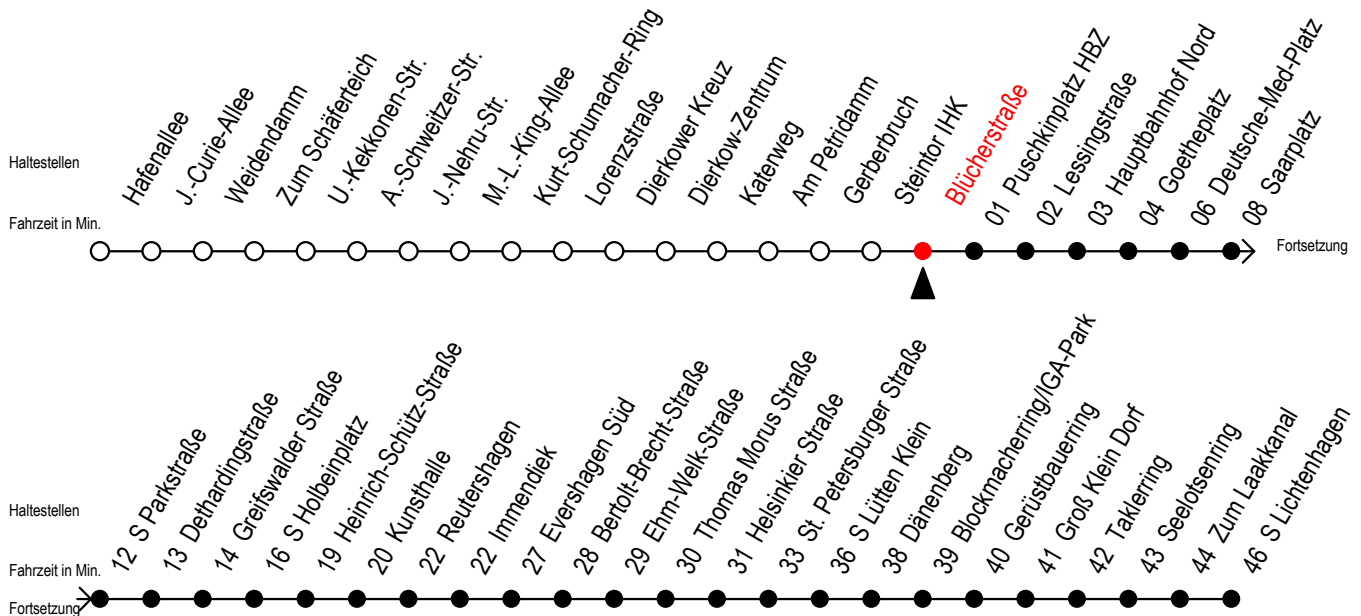

# F2 Blücherstraße

Gültig ab 03.08.2020

Alle Angaben ohne Gewähr

Richtung: S-Lichtenhagen

Achtung! Geänderte Linienführung zwischen Steintor und Hauptbahnhof Nord

## Uhr Montag - Freitag

## Uhr Samstag

B = fährt bis Hauptbahnhof Nord

H = fährt bis S Lütten Klein