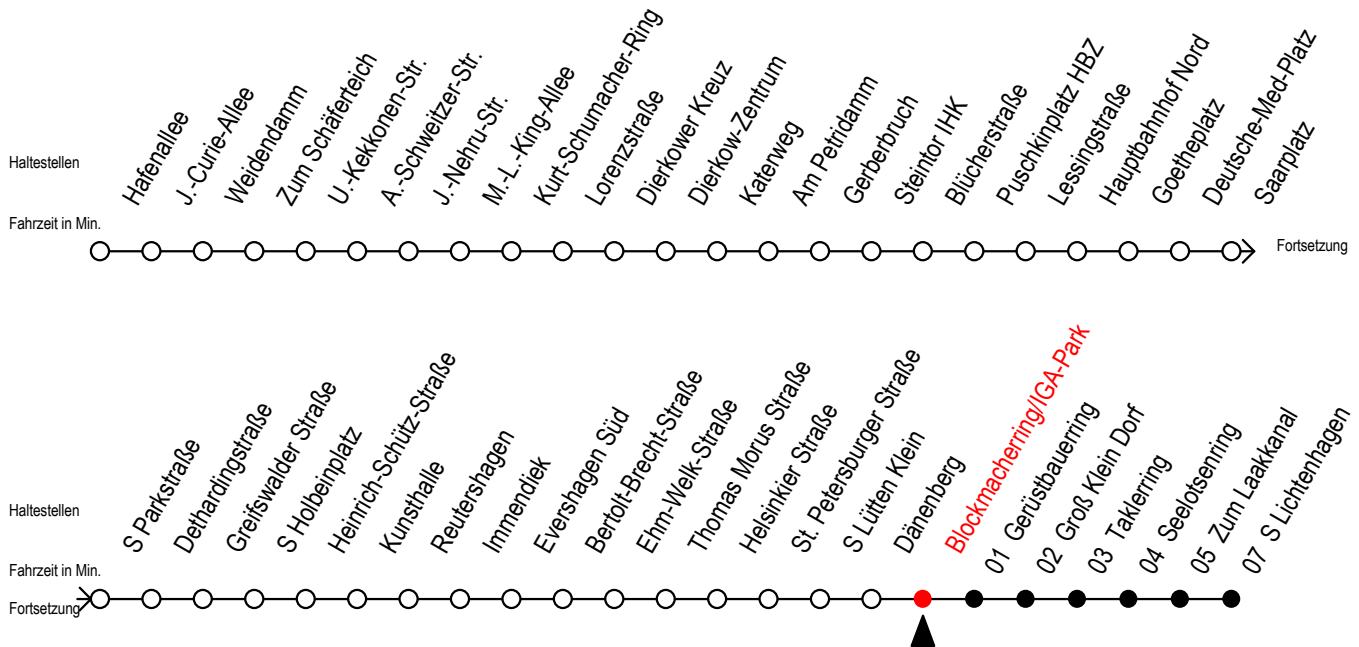

F2 Blockmacherring/IGA-Park

Gültig ab 03.08.2020

Alle Angaben ohne Gewähr

Richtung: S-Lichtenhagen

| Uhr Montag - Freitag | | Uhr Samstag | | Uhr Sonntag - Feiertag | |
|----------------------|----|-------------|-------|------------------------|-------|
| 1 | 01 | 1 | 01 31 | 1 | 01 31 |
| 2 | 01 | 2 | 01 31 | 2 | 01 31 |
| 3 | 01 | 3 | 01 31 | 3 | 01 31 |
| 4 | 01 | 4 | 01 31 | 4 | 01 31 |
| 5 | -- | 5 | 01 31 | 5 | 01 31 |
| 6 | -- | 6 | 01 31 | 6 | 01 31 |
| 7 | -- | 7 | -- | 7 | 01 31 |