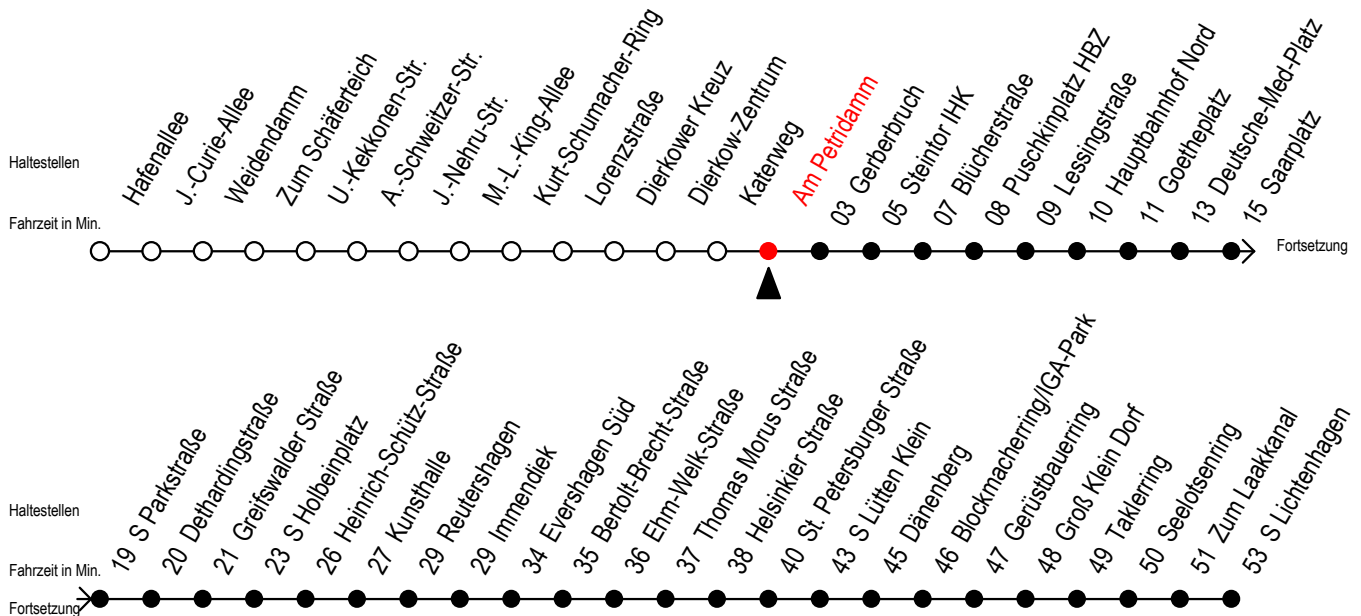

# F2 Am Petridamm

Gültig ab 03.08.2020

Alle Angaben ohne Gewähr

Richtung: S-Lichtenhagen

Achtung! Geänderte Linienführung zwischen Steintor und Hauptbahnhof Nord

Uhr Montag - Freitag		Uhr Samstag		Uhr Sonntag - Feiertag	
0	14	0	14 44	0	14 44
1	14	1	14 44	1	14 44
2	14	2	14 44	2	14 44
3	14	3	14 44	3	14 44
4	--	4	14 44	4	14 44
5	--	5	14 44	5	14 44
6	--	6	14 <sup>B</sup>	6	14 44
7	--	7	--	7	14 <sup>H</sup> 44 <sup>H</sup>

B = fährt bis Hauptbahnhof Nord

H = fährt bis S Lütten Klein