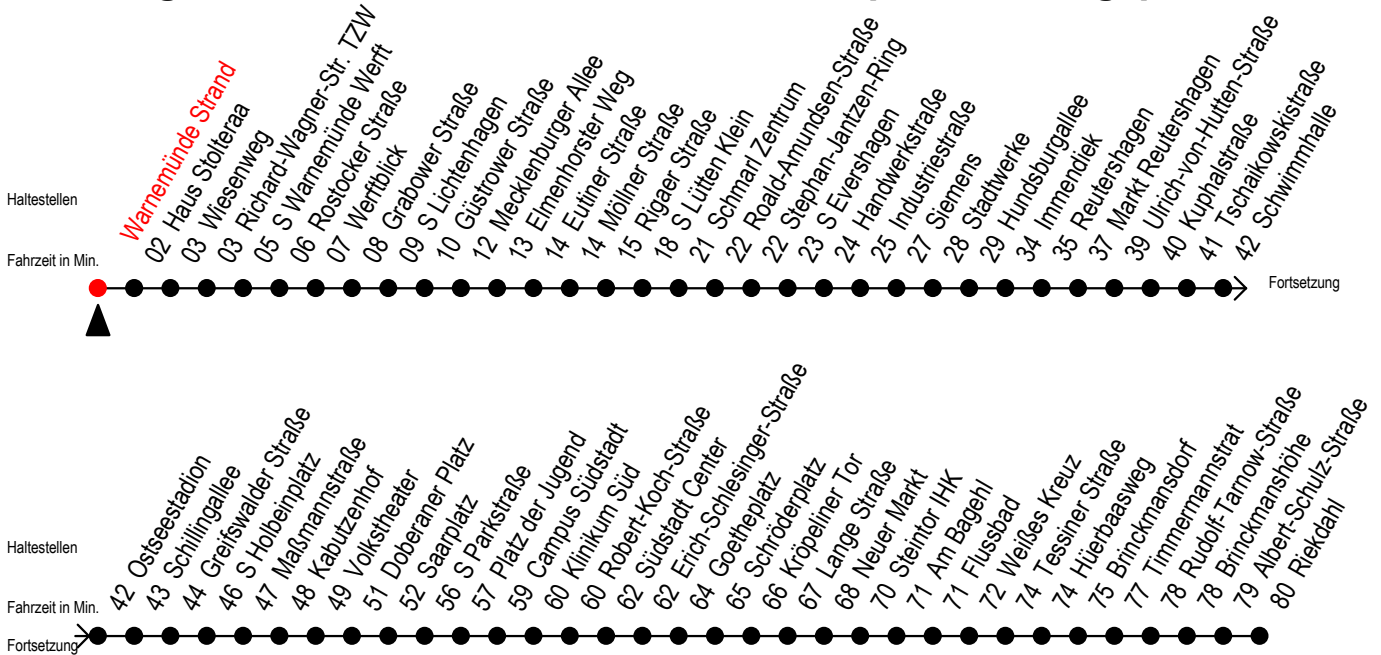

F1 Warnemünde Strand

Gültig ab 06.01.2020

Alle Angaben ohne Gewähr

Richtung: Riekdahl

Saarplatz Umsteigepunkt F1/F2

Uhr Montag - Freitag

1	35 ^{AK}
2	35 ^{AK}
3	35 ^M
4	--

Uhr Samstag

1	35 ^{AK}
2	35 ^{AK}
3	30 ^K
4	00 ^K

Uhr Sonntag - Feiertag

1	35 ^{AK}
2	35 ^{AK}
3	30 ^K
4	00 ^K

K = fährt über Kassebohm

M = fährt bis Campus Südstadt - Anschluss zur Linie 6

A = am Südstadtcenter Anschluss zum Abruf - Linien - Taxi in Richtung Südblick

Wie bestellt man ein Abruf-Linien-Taxi?

Sie bestellen bei der RSAG unter Telefon (0381) 802-1900 bis spätestens 30 Minuten vor Abfahrt oder nach Einsteigen in einen Bus oder Straßenbahn bei unserem Fahrpersonal Ihre laut Fahrplan gewünschte Fahrt.