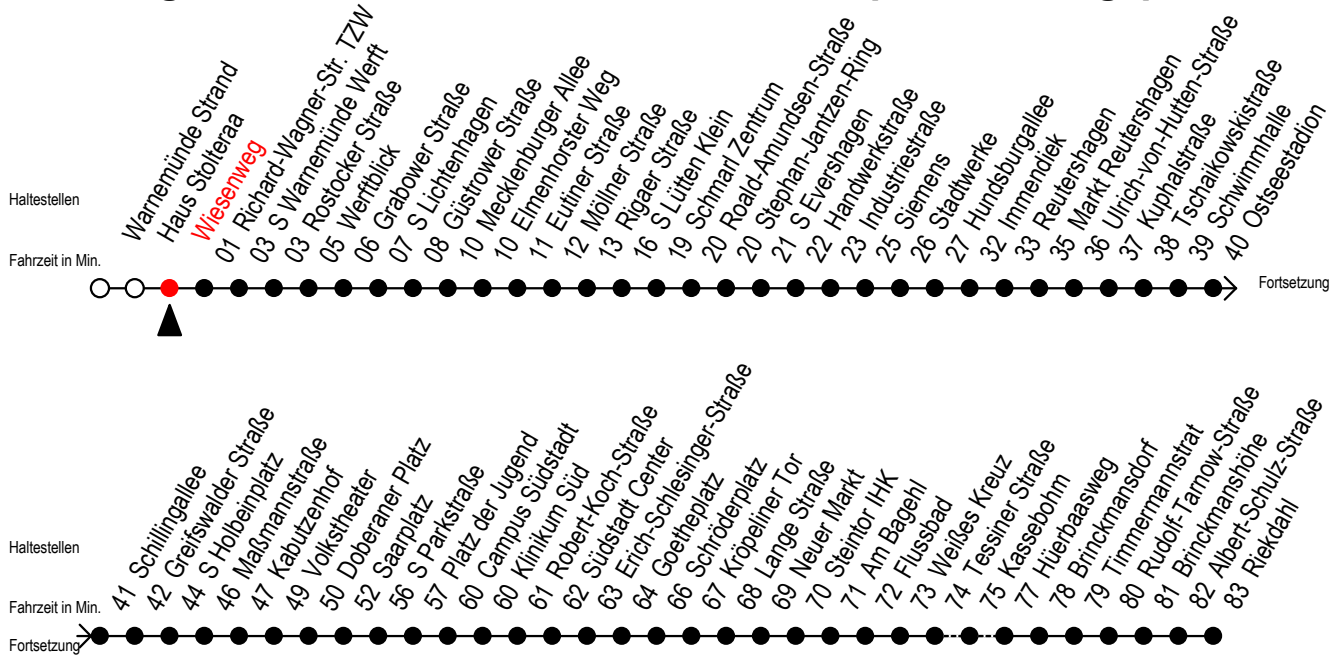

# F1 Wiesenweg

Gültig ab 06.01.2020

Alle Angaben ohne Gewähr

Richtung: Riekdahl

Saarplatz Umsteigepunkt F1/F2

## Uhr Montag - Freitag

1	37 <sup>AK</sup>
2	37 <sup>AK</sup>
3	37 <sup>M</sup>
4	--

## Uhr Samstag

1	37 <sup>AK</sup>
2	37 <sup>AK</sup>
3	32 <sup>K</sup>
4	02 <sup>K</sup>

## Uhr Sonntag - Feiertag

1	37 <sup>AK</sup>
2	37 <sup>AK</sup>
3	32 <sup>K</sup>
4	02 <sup>K</sup>

**K** = fährt über Kassebohm

**M** = fährt bis Campus Südstadt - Anschluss zur Linie 6

**A** = am Südstadtcenter Anschluss zum Abruf - Linien - Taxi in Richtung Südblick