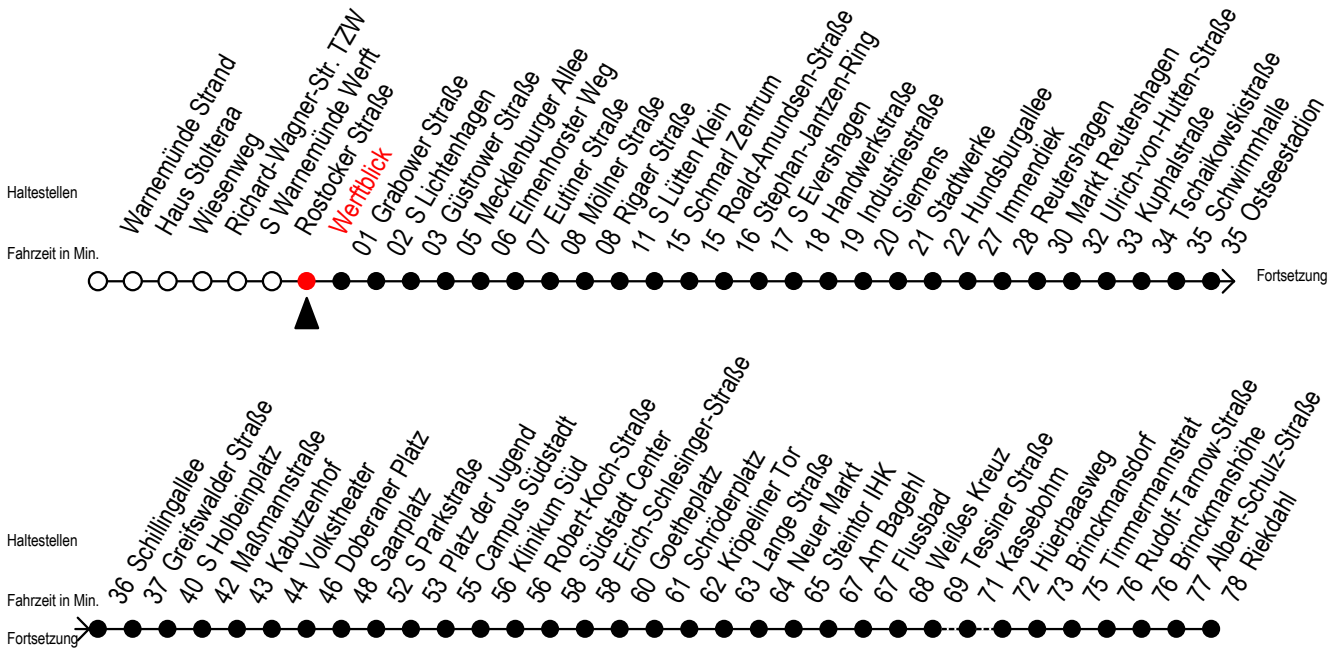

F1 Werftblick

Gültig ab 06.01.2020

Alle Angaben ohne Gewähr

Richtung: Riekdahl

Saarplatz Umsteigepunkt F1/F2

Uhr Montag - Freitag

1	42 ^{AK}
2	42 ^{AK}
3	42 ^M
4	--

Uhr Samstag

1	42 ^{AK}
2	42 ^{AK}
3	37 ^K
4	07 ^K

Uhr Sonntag - Feiertag

1	42 ^{AK}
2	42 ^{AK}
3	37 ^K
4	07 ^K

K = fährt über Kassebohm

M = fährt bis Campus Südstadt - Anschluss zur Linie 6

A = am Südstadtcenter Anschluss zum Abruf - Linien - Taxi in Richtung Südblick

Wie bestellt man ein Abruf-Linien-Taxi?

Sie bestellen bei der RSAG unter Telefon (0381) 802-1900 bis spätestens 30 Minuten vor Abfahrt oder nach Einsteigen in einen Bus oder Straßenbahn bei unserem Fahrpersonal Ihre laut Fahrplan gewünschte Fahrt.