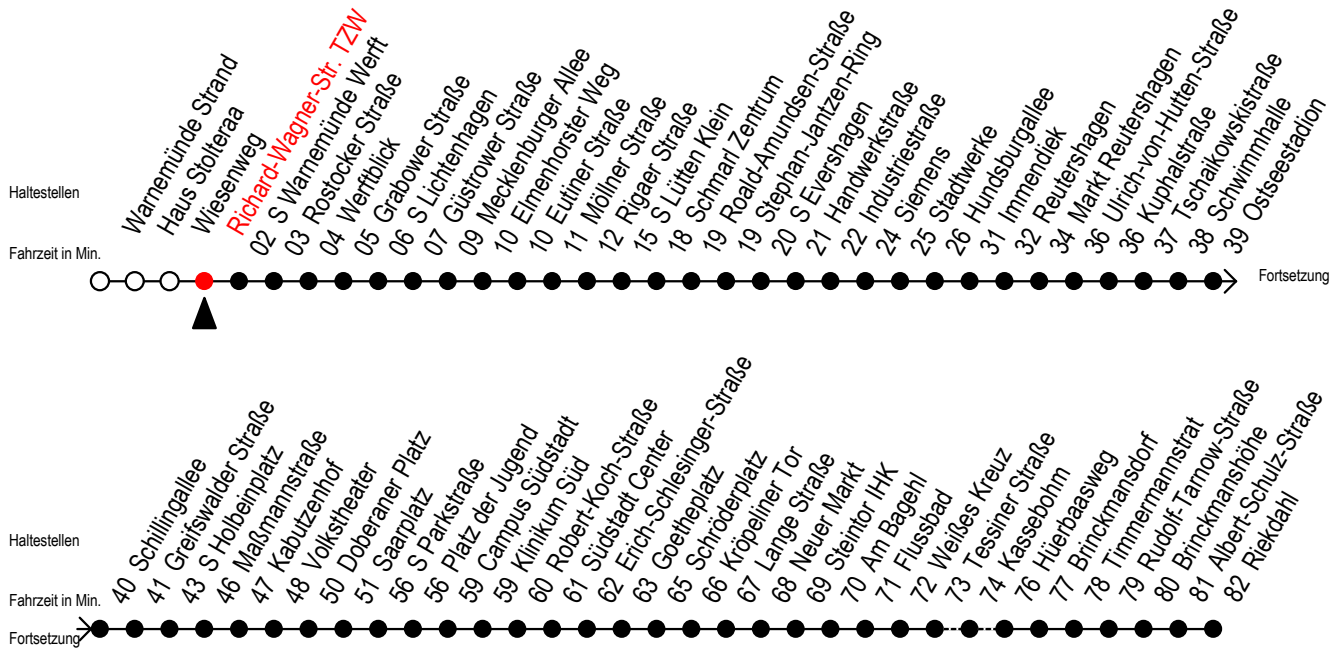

F1 Richard-Wagner-Str. TZW

Gültig ab 06.01.2020

Alle Angaben ohne Gewähr

Richtung: Riekdahl

Saarplatz Umsteigepunkt F1/F2

Uhr Montag - Freitag		Uhr Samstag		Uhr Sonntag - Feiertag	
1	38 ^{AK}	1	38 ^{AK}	1	38 ^{AK}
2	38 ^{AK}	2	38 ^{AK}	2	38 ^{AK}
3	38 ^M	3	33 ^K	3	33 ^K
4	--	4	03 ^K	4	03 ^K

K = fährt über Kassebohm
M = fährt bis Campus Südstadt - Anschluss zur Linie 6
A = am Südstadtcenter Anschluss zum Abruf - Linien - Taxi in Richtung Südblick

Wie bestellt man ein Abruf-Linien-Taxi?

Sie bestellen bei der RSAG unter Telefon (0381) 802-1900 bis spätestens 30 Minuten vor Abfahrt oder nach Einsteigen in einen Bus oder Straßenbahn bei unserem Fahrpersonal Ihre laut Fahrplan gewünschte Fahrt.