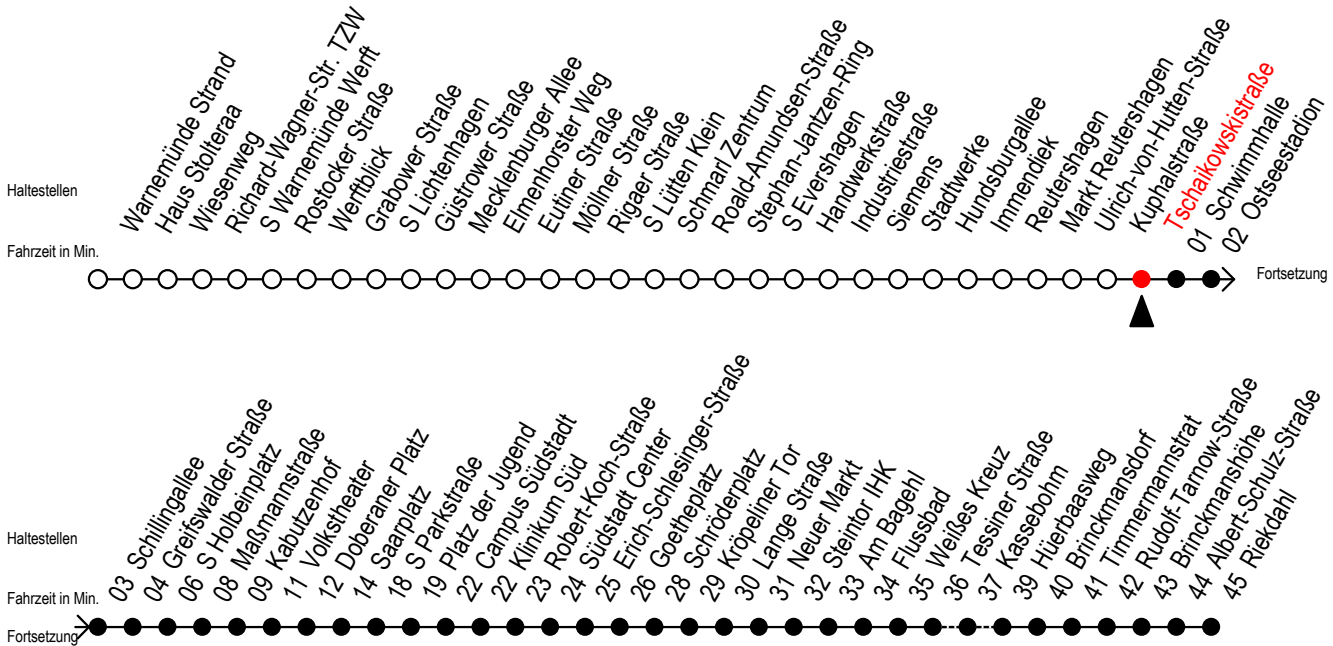

# F1 Tschaikowskistraße

Gültig ab 06.01.2020

Alle Angaben ohne Gewähr

Richtung: Riekdahl

Saarplatz Umsteigepunkt F1/F2

## Uhr Montag - Freitag

## Uhr Samstag

**K** = fährt über Kassebohm

**A** = am Südstadtcenter Anschluss zum Abruf - Linien - Taxi in Richtung Südblick

**M** = fährt bis Campus Südstadt - Anschluss zur Linie 6

**B** = fährt bis Hauptbahnhof Nord