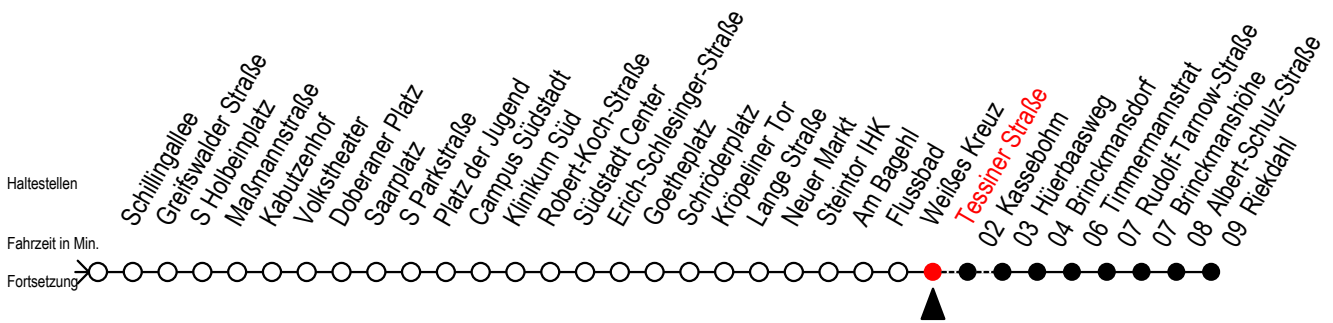

# F1 Tessiner Straße

Gültig ab 06.01.2020

Alle Angaben ohne Gewähr

Richtung: Riekdahl

Saarplatz Umsteigepunkt F1/F2

Uhr Montag - Freitag		Uhr Samstag		Uhr Sonntag - Feiertag	
0	51 <sup>K</sup>	0	51 <sup>K</sup>	0	51 <sup>K</sup>
1	51 <sup>K</sup>	1	51 <sup>K</sup>	1	51 <sup>K</sup>
2	51 <sup>K</sup>	2	51 <sup>K</sup>	2	51 <sup>K</sup>
3	51 <sup>K</sup>	3	51 <sup>K</sup>	3	51 <sup>K</sup>
4	--	4	51 <sup>K</sup>	4	51 <sup>K</sup>
5	--	5	21 <sup>K</sup> 51 <sup>K</sup>	5	21 <sup>K</sup> 51 <sup>K</sup>
6	--	6	--	6	21 <sup>K</sup> 51 <sup>K</sup>
7	--	7	--	7	21 <sup>K</sup> 51 <sup>K</sup>

K = fährt über Kassebohm