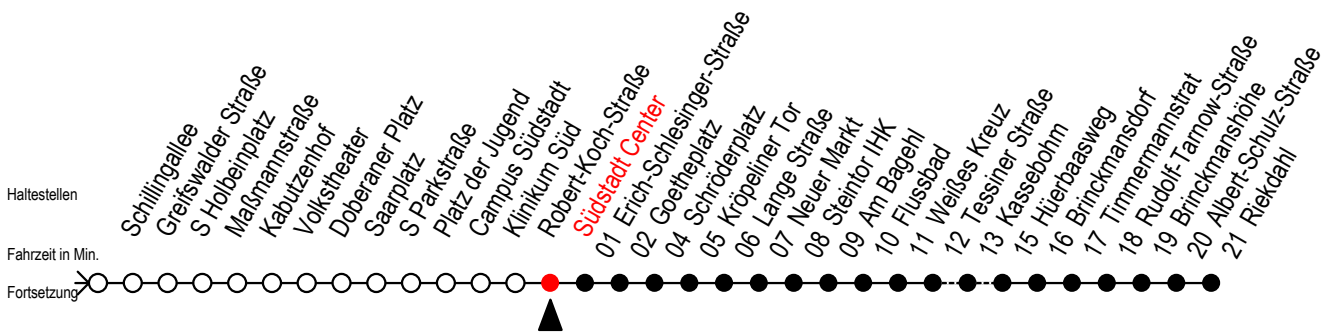

F1 Südstadt Center

Gültig ab 06.01.2020

Alle Angaben ohne Gewähr

Richtung: Riekdahl

Saarplatz Umsteigepunkt F1/F2

Uhr Montag - Freitag

Uhr Samstag

Uhr Sonntag - Feiertag

0	39 ^K	0	39 ^K	0	39 ^K
1	39 ^K	1	39 ^K	1	39 ^K
2	39 ^K	2	39 ^K	2	39 ^K
3	39 ^K	3	39 ^K	3	39 ^K
4	--	4	39 ^K	4	39 ^K
5	--	5	09 ^K 39 ^K	5	09 ^K 39 ^K
6	--	6	--	6	09 ^K 39 ^K
7	--	7	--	7	09 ^K 39 ^K
8	--	8	--	8	09 ^B

K = fährt über Kassebohm

B = fährt bis Hauptbahnhof Nord