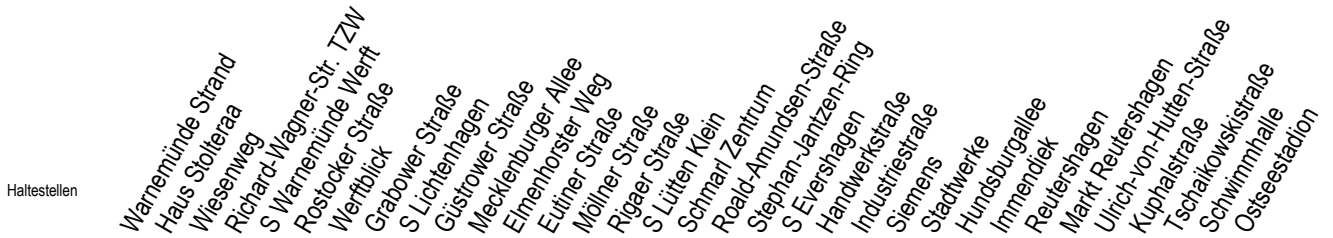

F1 Südstadt Center

Gültig ab 06.01.2020

Alle Angaben ohne Gewähr

Richtung: Riekdahl

Saarplatz Umsteigepunkt F1/F2

Uhr Montag - Freitag

Uhr Samstag

Uhr Sonntag - Feiertag