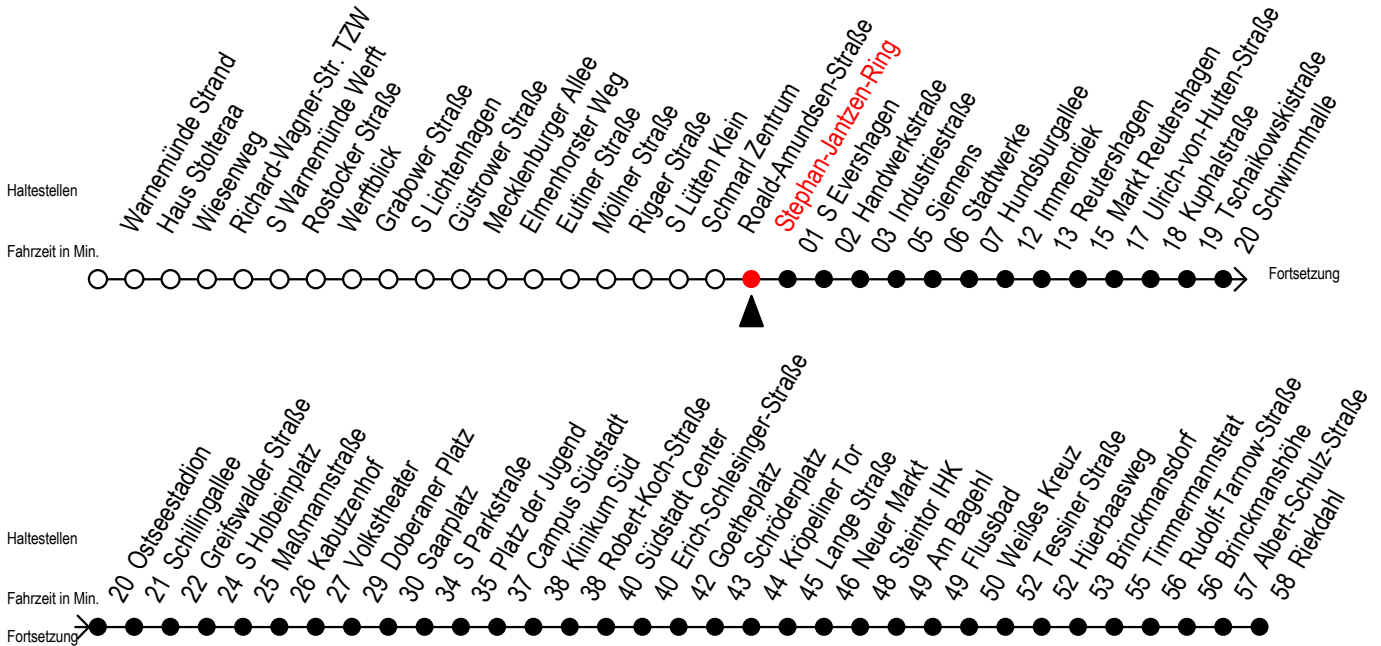

F1 Stephan-Jantzen-Ring

Gültig ab 06.01.2020

Alle Angaben ohne Gewähr

Richtung: Riekdahl

Saarplatz Umsteigepunkt F1/F2

Uhr Montag - Freitag

Uhr Samstag

Uhr Sonntag - Feiertag

23	57 ^K	23	57 ^K	23	57 ^K
0	57 ^{AK}	0	57 ^{AK}	0	57 ^{AK}
1	57 ^{AK}	1	57 ^{AK}	1	57 ^{AK}
2	57 ^{AK}	2	57 ^{AK}	2	57 ^{AK}
3	59 ^M	3	57 ^K	3	57 ^K
4	--	4	27 ^K 57 ^K	4	27 ^K 57 ^K
5	--	5	27 ^M	5	27 ^K 57 ^K
6	--	6	--	6	27 ^K 57 ^K
7	--	7	--	7	27 ^B

K = fährt über Kassebohm

A = am Südstadtcenter Anschluss zum Abruf - Linien - Taxi in Richtung Südblick

M = fährt bis Campus Südstadt - Anschluss zur Linie 6

B = fährt bis Hauptbahnhof Nord

Wie bestellt man ein Abruf-Linien-Taxi?