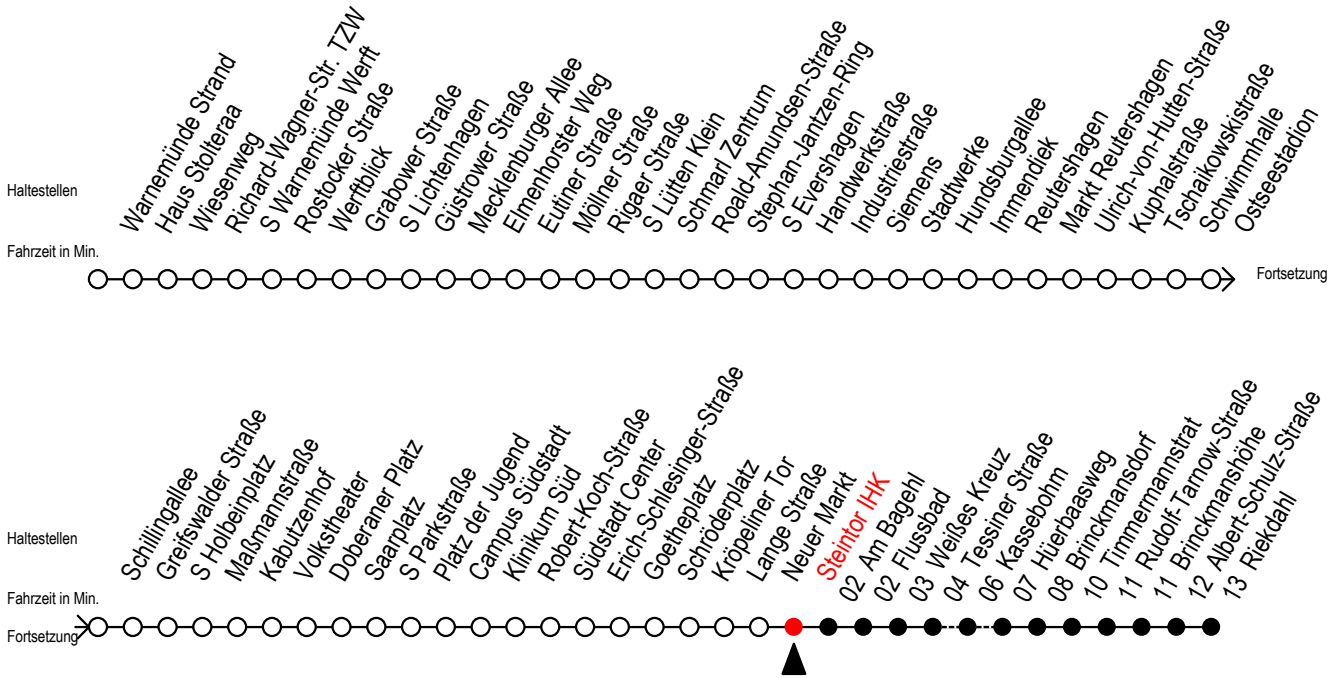

# F1 Steintor IHK

Gültig ab 07.01.2019

Alle Angaben ohne Gewähr

Richtung: Riekdahl

Saarplatz Umsteigepunkt F1/F2

## Uhr Montag - Freitag

## Uhr Samstag

K = fährt über Kassebohm

Abruf-Linien-Taxi bis spätestens 30 Min. vor Abfahrt unter Tel.0381/8021900 bestellen!