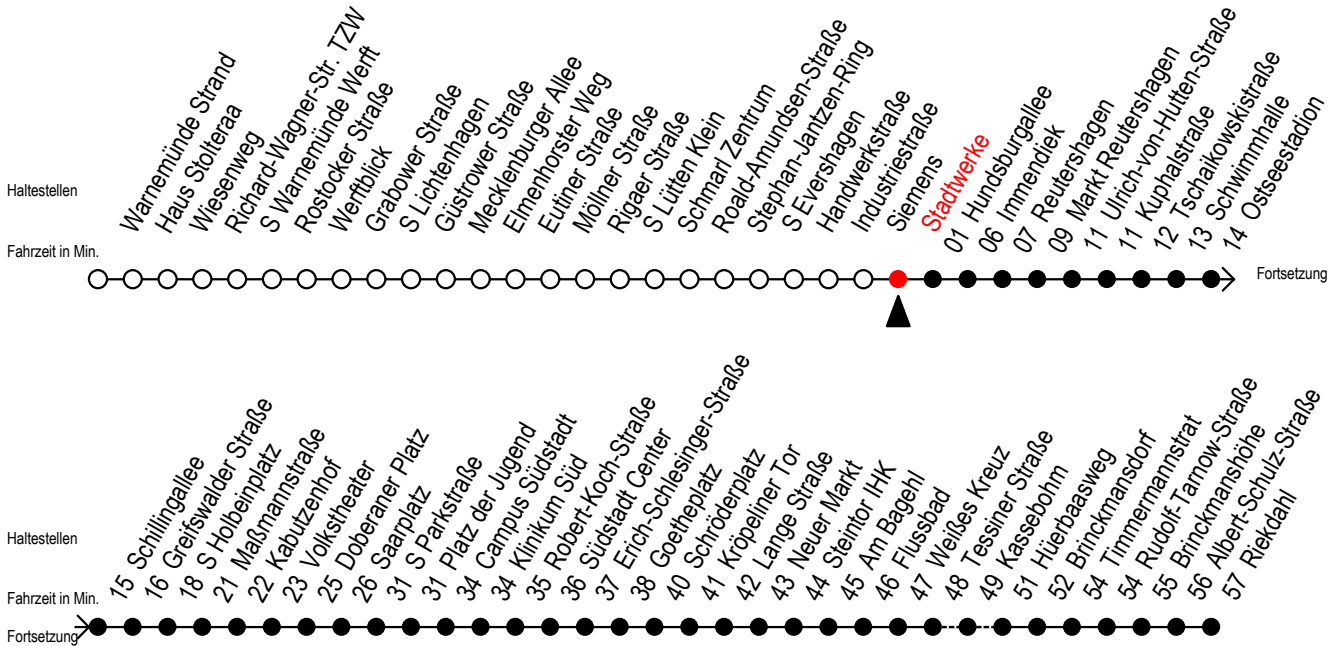

F1 Stadtwerke

Gültig ab 06.01.2020

Alle Angaben ohne Gewähr

Richtung: Riekdahl

Saarplatz Umsteigepunkt F1/F2

Uhr Montag - Freitag

Uhr Samstag

Uhr Sonntag - Feiertag

0	03 ^K	0	03 ^K	0	03 ^K
1	03 ^{AK}	1	03 ^{AK}	1	03 ^{AK}
2	03 ^{AK}	2	03 ^{AK}	2	03 ^{AK}
3	03 ^{AK}	3	03 ^{AK}	3	03 ^{AK}
4	04 ^M	4	03 ^K 33 ^K	4	03 ^K 33 ^K
5	--	5	03 ^K 33 ^M	5	03 ^K 33 ^K
6	--	6	--	6	03 ^K 33 ^K
7	--	7	--	7	03 ^K 33 ^B

K = fährt über Kassebohm

A = am Südstadtcenter Anschluss zum Abruf - Linien - Taxi in Richtung Südblick

M = fährt bis Campus Südstadt - Anschluss zur Linie 6

B = fährt bis Hauptbahnhof Nord

Wie bestellt man ein Abruf-Linien-Taxi?