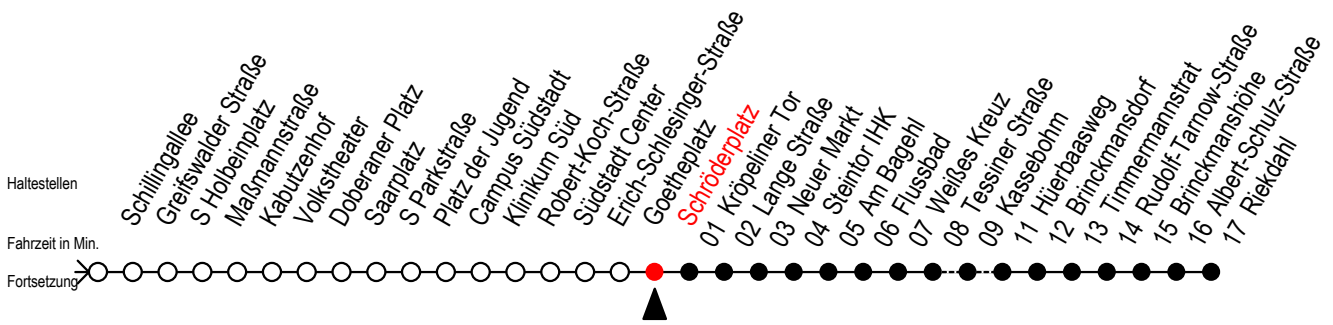

F1 Schröderplatz

Gültig ab 06.01.2020

Alle Angaben ohne Gewähr

Richtung: Riekdahl

Saarplatz Umsteigepunkt F1/F2

Fahrzeit in Min. Fortsetzung

Fahrzeit in Min. Fortsetzung

Uhr Montag - Freitag

K = fährt über Kassebohm