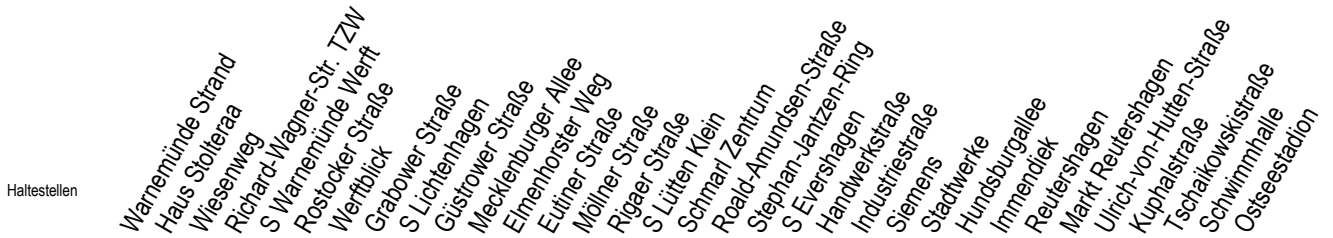

F1 Schröderplatz

Gültig ab 06.01.2020

Alle Angaben ohne Gewähr

Richtung: Riekdahl

Saarplatz Umsteigepunkt F1/F2

Fahrzeit in Min. Fortsetzung

Fahrzeit in Min. Fortsetzung

Uhr Montag - Freitag

K = fährt über Kassebohm