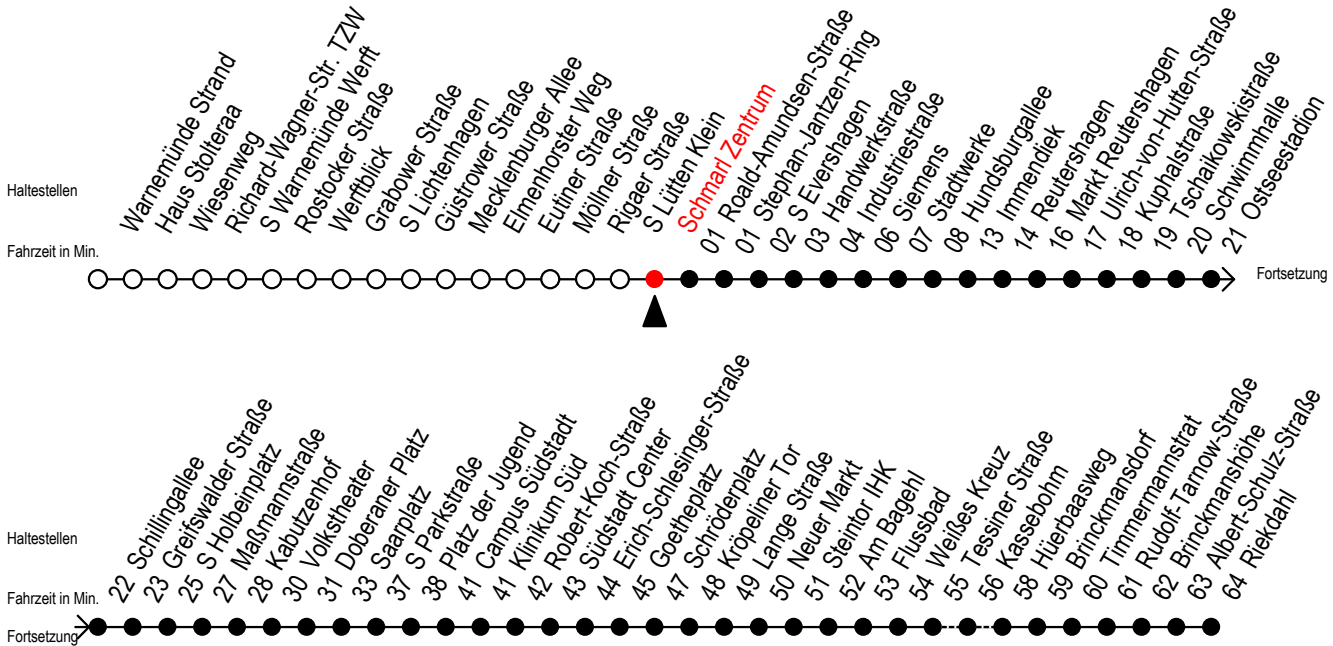

# F1 Schmarl Zentrum

Gültig ab 06.01.2020

Alle Angaben ohne Gewähr

Richtung: Riekdahl

Saarplatz Umsteigepunkt F1/F2

## Uhr Montag - Freitag

## Uhr Samstag

**K** = fährt über Kassebohm

**A** = am Südstadtcenter Anschluss zum Abruf - Linien - Taxi in Richtung Südblick

**M** = fährt bis Campus Südstadt - Anschluss zur Linie 6

**B** = fährt bis Hauptbahnhof Nord