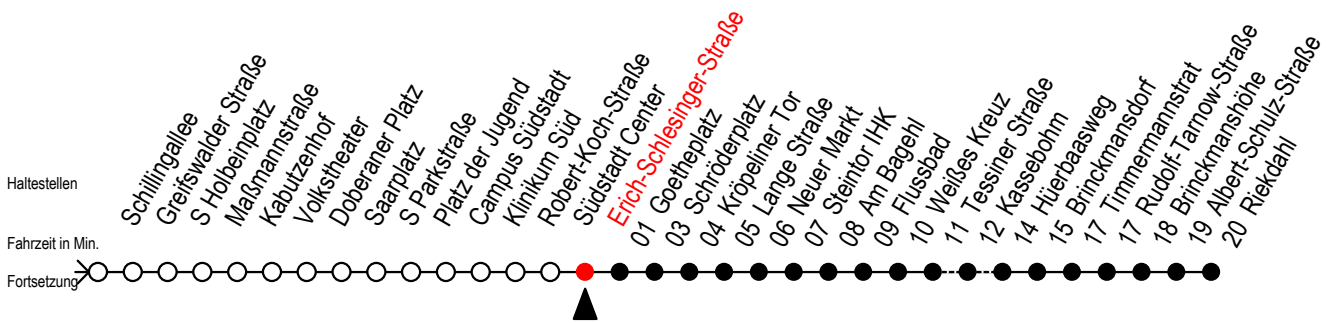

F1 Erich-Schlesinger-Straße

Gültig ab 06.01.2020

Alle Angaben ohne Gewähr

Richtung: Riekdahl

Saarplatz Umsteigepunkt F1/F2

Fahrzeit in Min.

Fortsetzung

Fahrzeit in Min.

K = fährt über Kassebohm

B = fährt bis Hauptbahnhof Nord