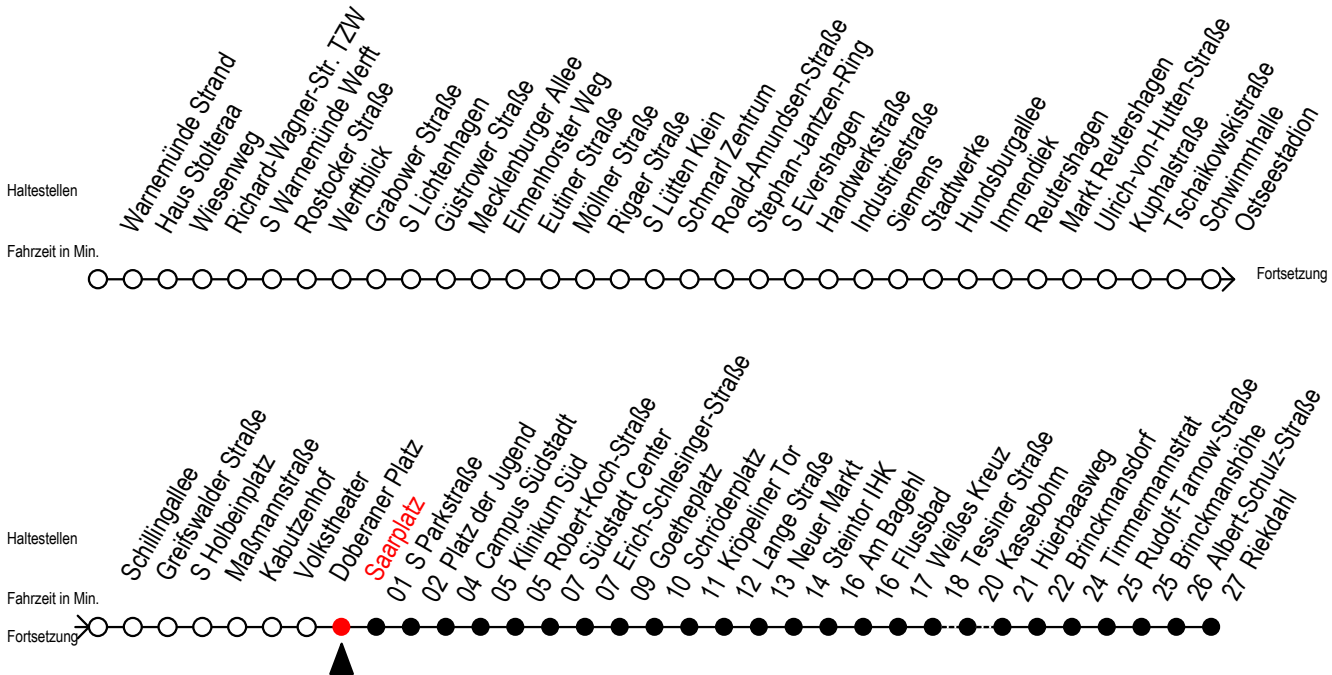

# F1 Saarplatz

Gültig ab 06.01.2020

Alle Angaben ohne Gewähr

Richtung: Riekdahl

Saarplatz Umsteigepunkt F1/F2

## Uhr Montag - Freitag

## Uhr Samstag

**K** = fährt über Kassebohm

**M** = fährt bis Campus Südstadt - Anschluss zur Linie 6

**A** = am Südstadtcenter Anschluss zum Abruf - Linien - Taxi in Richtung Südblick

**B** = fährt bis Hauptbahnhof Nord