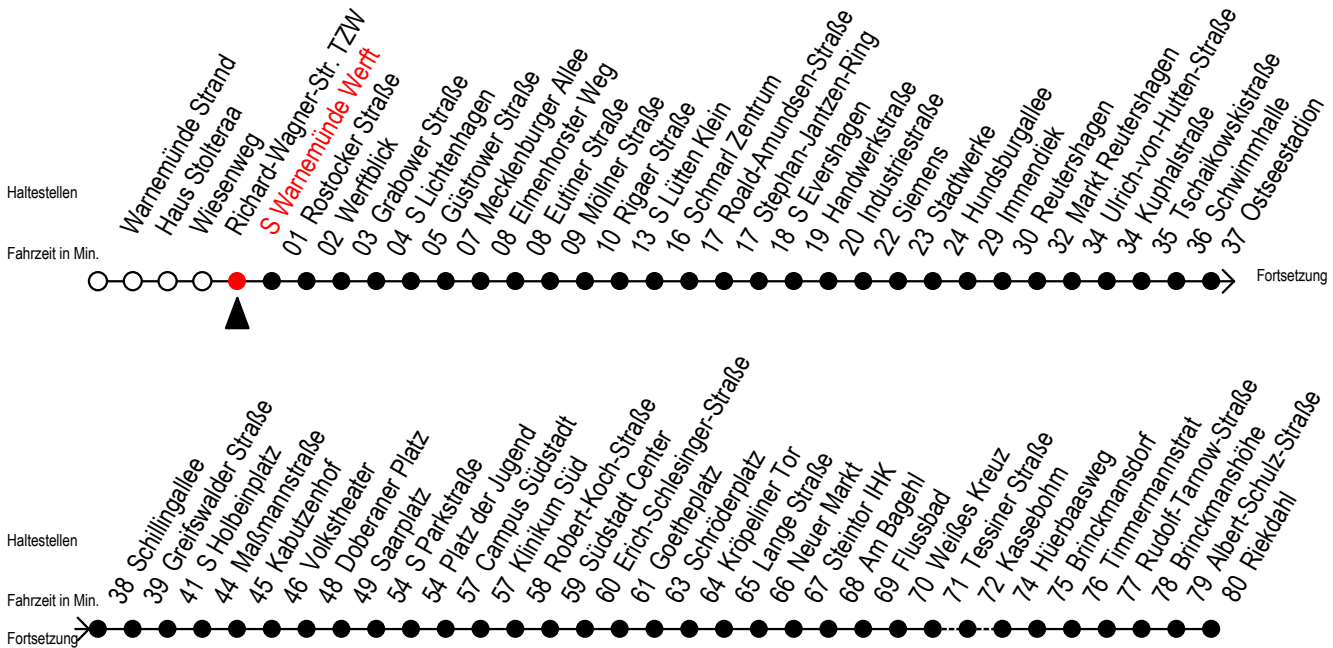

F1 s Warnemünde Werft

Gültig ab 06.01.2020

Alle Angaben ohne Gewähr

Richtung: Riekdahl

Saarplatz Umsteigepunkt F1/F2

Uhr Montag - Freitag

1	40 ^{AK}
2	40 ^{AK}
3	40 ^M
4	--

Uhr Samstag

1	40 ^{AK}
2	40 ^{AK}
3	35 ^K
4	05 ^K

Uhr Sonntag - Feiertag

1	40 ^{AK}
2	40 ^{AK}
3	35 ^K
4	05 ^K

K = fährt über Kassebohm

M = fährt bis Campus Südstadt - Anschluss zur Linie 6

A = am Südstadtcenter Anschluss zum Abruf - Linien - Taxi in Richtung Südblick

Wie bestellt man ein Abruf-Linien-Taxi?

Sie bestellen bei der RSAG unter Telefon (0381) 802-1900 bis spätestens 30 Minuten vor Abfahrt oder nach Einsteigen in einen Bus oder Straßenbahn bei unserem Fahrpersonal Ihre laut Fahrplan gewünschte Fahrt.