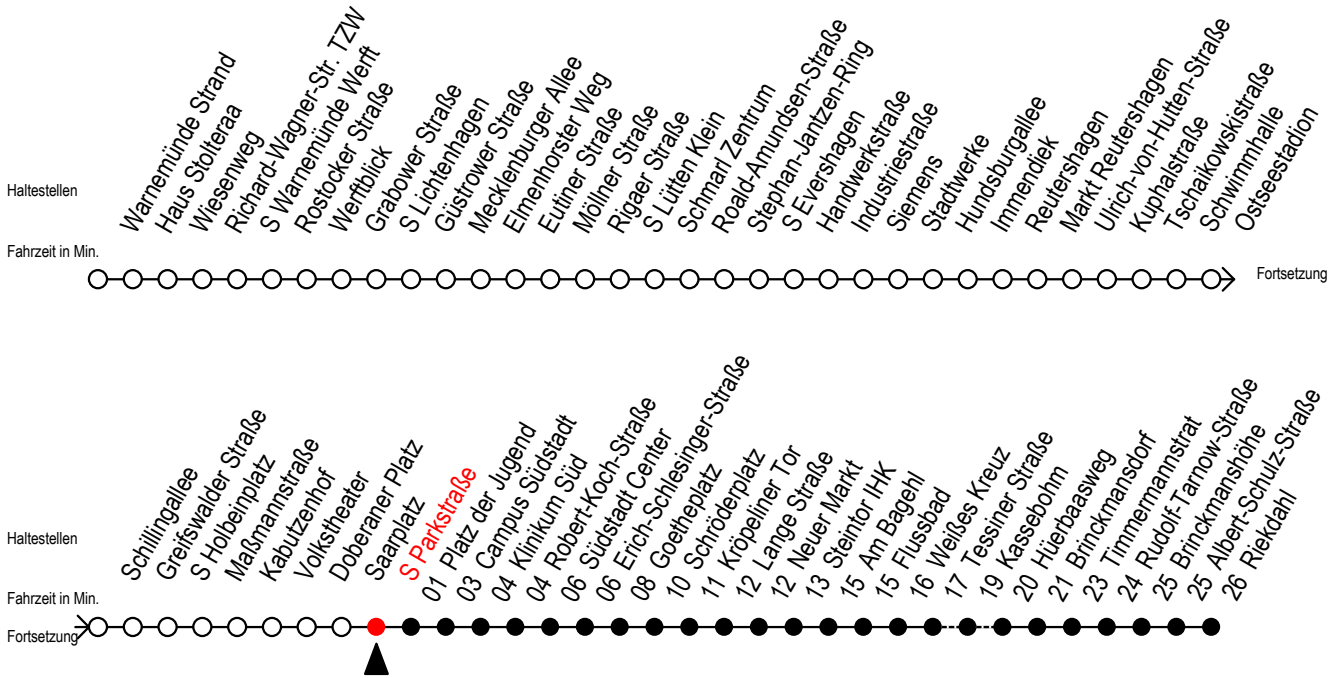

F1 s Parkstraße

Gültig ab 06.01.2020

Alle Angaben ohne Gewähr

Richtung: Riekdahl

Saarplatz Umsteigepunkt F1/F2

Uhr Montag - Freitag

Uhr Samstag

Uhr Sonntag - Feiertag

0	33 ^K	0	33 ^K	0	33 ^K
1	33 ^{AK}	1	33 ^{AK}	1	33 ^{AK}
2	33 ^{AK}	2	33 ^{AK}	2	33 ^{AK}
3	33 ^{AK}	3	33 ^{AK}	3	33 ^{AK}
4	31 ^M	4	33 ^K	4	33 ^K
5	--	5	03 ^K 33 ^K	5	03 ^K 33 ^K
6	--	6	03 ^M	6	03 ^K 33 ^K
7	--	7	--	7	03 ^K 33 ^K
8	--	8	--	8	03 ^B

K = fährt über Kassebohm

M = fährt bis Campus Südstadt - Anschluss zur Linie 6

A = am Südstadtcenter Anschluss zum Abruf - Linien - Taxi in Richtung Südblick

B = fährt bis Hauptbahnhof Nord

Wie bestellt man ein Abruf-Linien-Taxi?