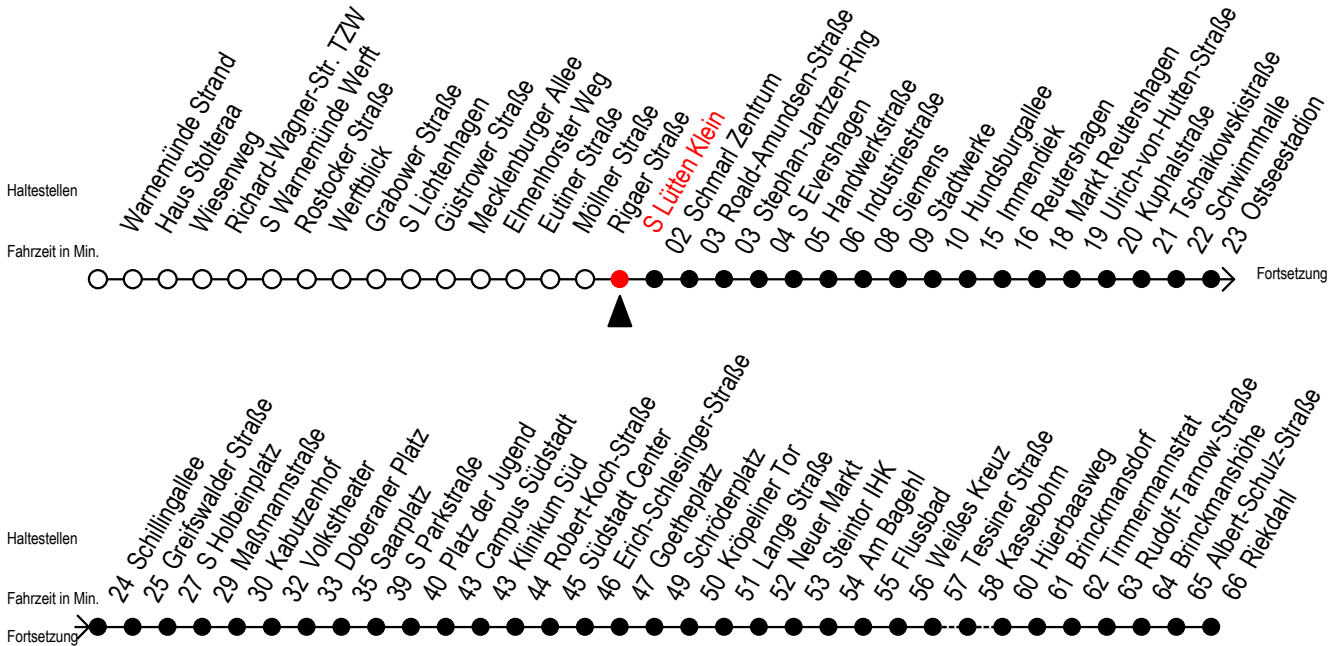

# F1 S Lütten Klein

Gültig ab 06.01.2020

Alle Angaben ohne Gewähr

Richtung: Riekdahl

Saarplatz Umsteigepunkt F1/F2

## Uhr Montag - Freitag

## Uhr Samstag

K = fährt über Kassebohm

A = am Südstadtcenter Anschluss zum Abruf - Linien - Taxi in Richtung Südblick

M = fährt bis Campus Südstadt - Anschluss zur Linie 6

B = fährt bis Hauptbahnhof Nord