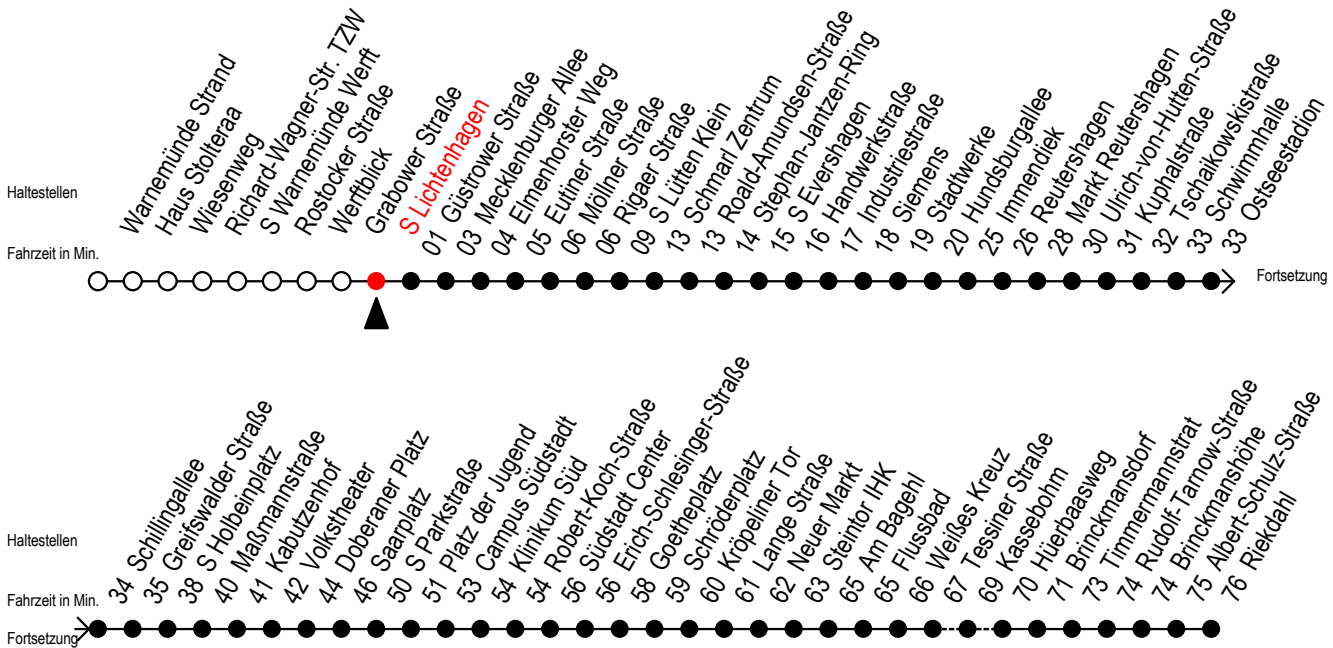

# F1 s Lichtenhagen

Gültig ab 06.01.2020

Alle Angaben ohne Gewähr

Richtung: Riekdahl

Saarplatz Umsteigepunkt F1/F2

## Uhr Montag - Freitag

1	44 <sup>AK</sup>
2	44 <sup>AK</sup>
3	44 <sup>M</sup>
4	--

## Uhr Samstag

1	44 <sup>AK</sup>
2	44 <sup>AK</sup>
3	39 <sup>K</sup>
4	09 <sup>K</sup>

## Uhr Sonntag - Feiertag

1	44 <sup>AK</sup>
2	44 <sup>AK</sup>
3	39 <sup>K</sup>
4	09 <sup>K</sup>

**K** = fährt über Kassebohm

**M** = fährt bis Campus Südstadt - Anschluss zur Linie 6

**A** = am Südstadtcenter Anschluss zum Abruf - Linien - Taxi in Richtung Südblick