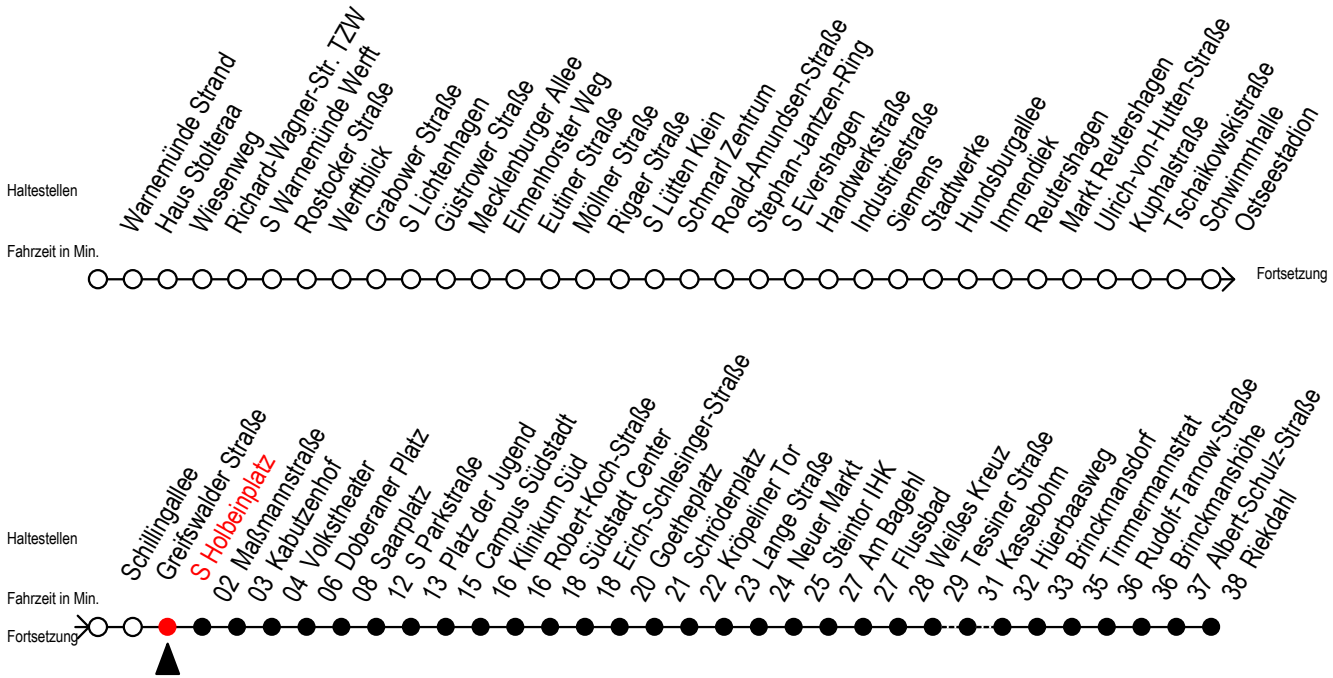

F1 s Holbeinplatz

Gültig ab 06.01.2020

Alle Angaben ohne Gewähr

Richtung: Riekdahl

Saarplatz Umsteigepunkt F1/F2

Uhr Montag - Freitag

Uhr Samstag

Uhr Sonntag - Feiertag

0	22 ^K	0	22 ^K	0	22 ^K
1	22 ^{AK}	1	22 ^{AK}	1	22 ^{AK}
2	22 ^{AK}	2	22 ^{AK}	2	22 ^{AK}
3	22 ^{AK}	3	22 ^{AK}	3	22 ^{AK}
4	23 ^M	4	22 ^K 52 ^K	4	22 ^K 52 ^K
5	--	5	22 ^K 52 ^M	5	22 ^K 52 ^K
6	--	6	--	6	22 ^K 52 ^K
7	--	7	--	7	22 ^K 52 ^B

K = fährt über Kassebohm

A = am Südstadtcenter Anschluss zum Abruf - Linien - Taxi in Richtung Südblick

M = fährt bis Campus Südstadt - Anschluss zur Linie 6

B = fährt bis Hauptbahnhof Nord

Wie bestellt man ein Abruf-Linien-Taxi?