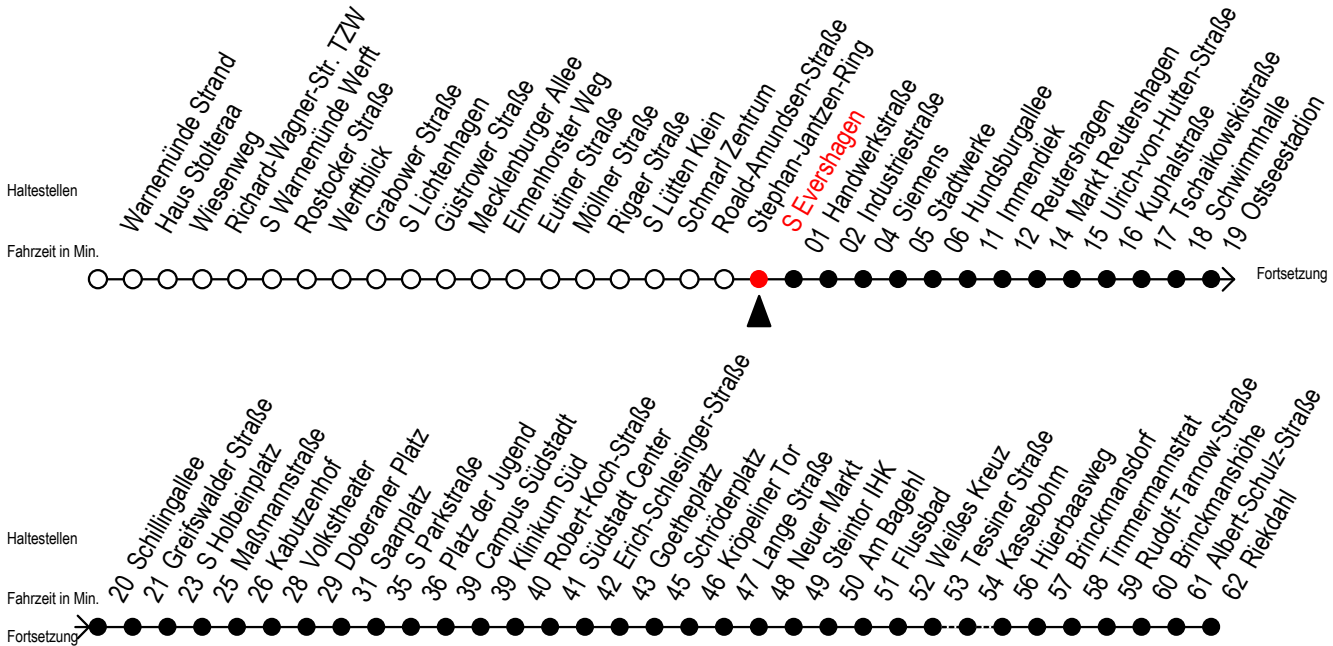

F1 S Evershagen

Gültig ab 06.01.2020

Alle Angaben ohne Gewähr

Richtung: Riekdahl

Saarplatz Umsteigepunkt F1/F2

Uhr Montag - Freitag

Uhr Samstag

Uhr Sonntag - Feiertag

23	58 ^K	23	58 ^K	23	58 ^K
0	58 ^{AK}	0	58 ^{AK}	0	58 ^{AK}
1	58 ^{AK}	1	58 ^{AK}	1	58 ^{AK}
2	58 ^{AK}	2	58 ^{AK}	2	58 ^{AK}
3	--	3	58 ^K	3	58 ^K
4	00 ^M	4	28 ^K 58 ^K	4	28 ^K 58 ^K
5	--	5	28 ^M	5	28 ^K 58 ^K
6	--	6	--	6	28 ^K 58 ^K
7	--	7	--	7	28 ^B

K = fährt über Kassebohm

A = am Südstadtcenter Anschluss zum Abruf - Linien - Taxi in Richtung Südblick

M = fährt bis Campus Südstadt - Anschluss zur Linie 6

B = fährt bis Hauptbahnhof Nord

Wie bestellt man ein Abruf-Linien-Taxi?