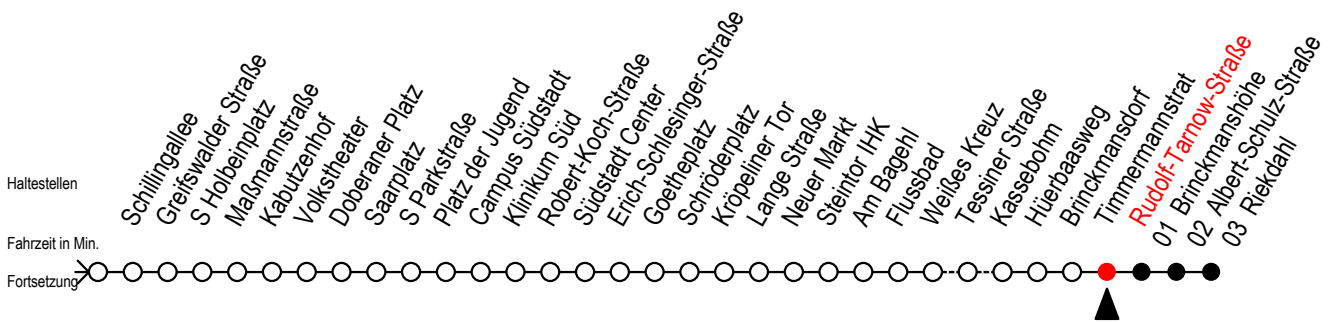

F1 Rudolf-Tarnow-Straße

Gültig ab 06.01.2020

Alle Angaben ohne Gewähr

Richtung: Riekdahl

Saarplatz Umsteigepunkt F1/F2

Uhr Montag - Freitag

Uhr Samstag

Uhr Sonntag - Feiertag

0	57 ^K	0	57 ^K	0	57 ^K
1	57 ^K	1	57 ^K	1	57 ^K
2	57 ^K	2	57 ^K	2	57 ^K
3	57 ^K	3	57 ^K	3	57 ^K
4	--	4	57 ^K	4	57 ^K
5	--	5	27 ^K 57 ^K	5	27 ^K 57 ^K
6	--	6	--	6	27 ^K 57 ^K
7	--	7	--	7	27 ^K 57 ^K

K = fährt über Kassebohm