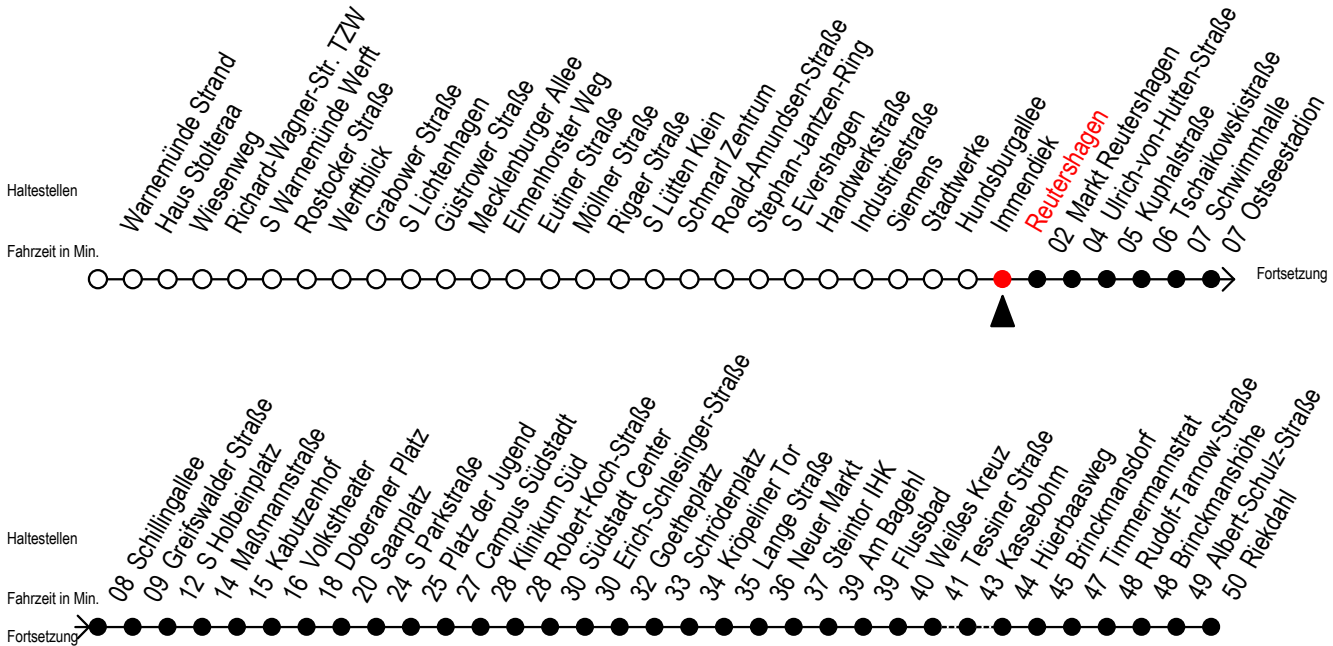

# F1 Reutershagen

Gültig ab 06.01.2020

Alle Angaben ohne Gewähr

Richtung: Riekdahl

Saarplatz Umsteigepunkt F1/F2

## Uhr Montag - Freitag

0	10 <sup>K</sup>
1	10 <sup>AK</sup>
2	10 <sup>AK</sup>
3	10 <sup>AK</sup>
4	11 <sup>M</sup>
5	--
6	--
7	--

## Uhr Samstag

0	10 <sup>K</sup>
1	10 <sup>AK</sup>
2	10 <sup>AK</sup>
3	10 <sup>AK</sup>
4	10 <sup>K</sup> 40 <sup>K</sup>
5	10 <sup>K</sup> 40 <sup>M</sup>
6	--
7	--

**K** = fährt über Kassebohm

**A** = am Südstadtcenter Anschluss zum Abruf - Linien - Taxi in Richtung Südblick

**M** = fährt bis Campus Südstadt - Anschluss zur Linie 6

**B** = fährt bis Hauptbahnhof Nord