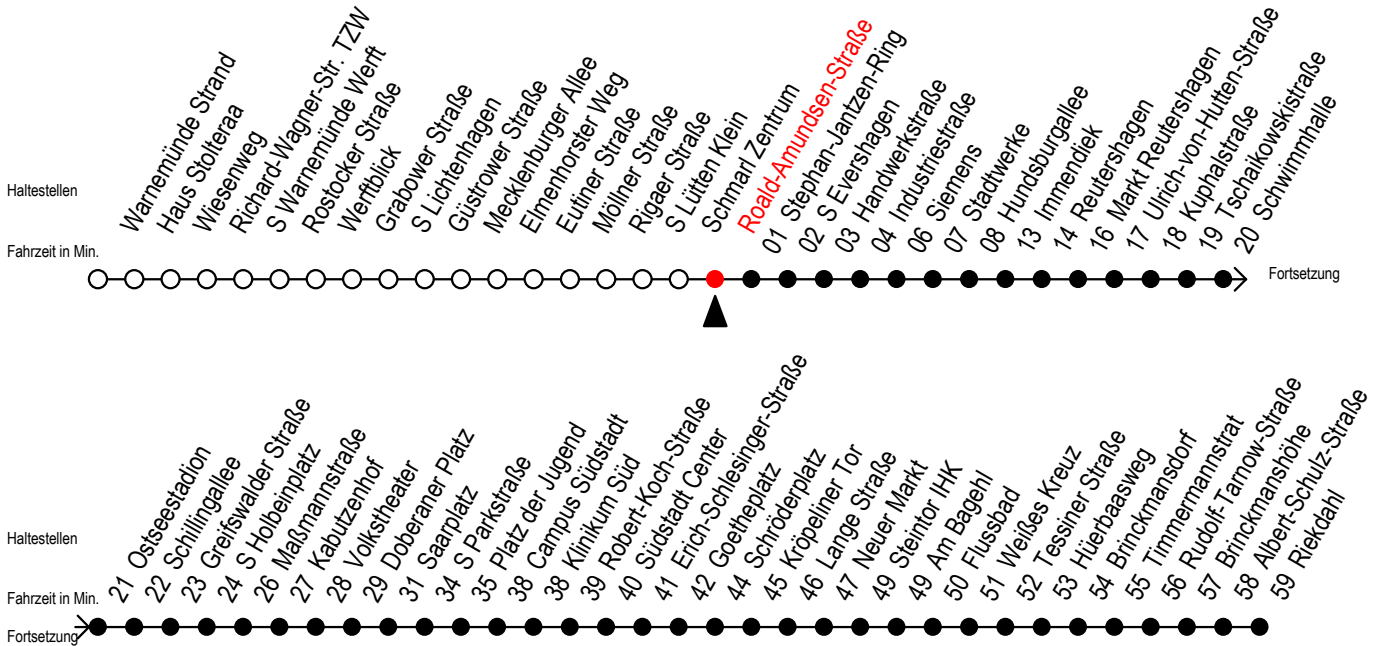

# F1 Roald-Amundsen-Straße

Gültig ab 06.01.2020

Alle Angaben ohne Gewähr

Richtung: Riekdahl

Saarplatz Umsteigepunkt F1/F2

## Uhr Montag - Freitag

## Uhr Samstag

K = fährt über Kassebohm

M = fährt bis Campus Südstadt - Anschluss zur Linie 6

A = am Südstadtcenter Anschluss zum Abruf - Linien - Taxi in Richtung Südblick

B = fährt bis Hauptbahnhof Nord