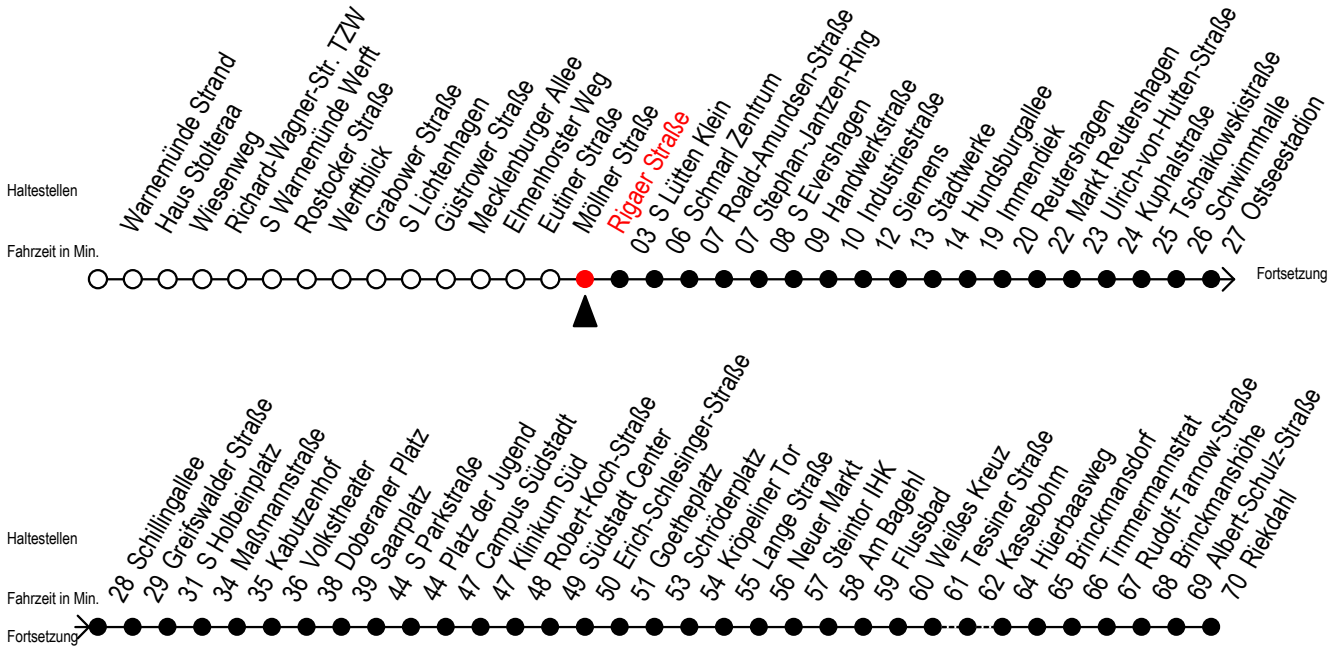

F1 Rigaer Straße

Gültig ab 06.01.2020

Alle Angaben ohne Gewähr

Richtung: Riekdahl

Saarplatz Umsteigepunkt F1/F2

Uhr Montag - Freitag

Uhr Samstag

Uhr Sonntag - Feiertag

0	45 ^{AK}	0	45 ^{AK}	0	45 ^{AK}
1	50 ^{AK}	1	50 ^{AK}	1	50 ^{AK}
2	50 ^{AK}	2	50 ^{AK}	2	50 ^{AK}
3	50 ^M	3	45 ^K	3	45 ^K
4	--	4	15 ^K 45 ^K	4	15 ^K 45 ^K
5	--	5	15 ^M 45 ^H	5	15 ^K 45 ^K
6	--	6	--	6	15 ^K 45 ^K
7	--	7	--	7	15 ^B

K = fährt über Kassebohm

A = am Südstadtcenter Anschluss zum Abruf - Linien - Taxi in Richtung Südblick

H = fährt bis S Lütten-Klein

M = fährt bis Campus Südstadt - Anschluss zur Linie 6

B = fährt bis Hauptbahnhof Nord

Wie bestellt man ein Abruf-Linien-Taxi?

Sie bestellen bei der RSAG unter Telefon (0381) 802-1900 bis spätestens 30 Minuten vor Abfahrt oder nach Einsteigen in einen Bus oder Straßenbahn bei unserem Fahrpersonal Ihre laut Fahrplan gewünschte Fahrt.