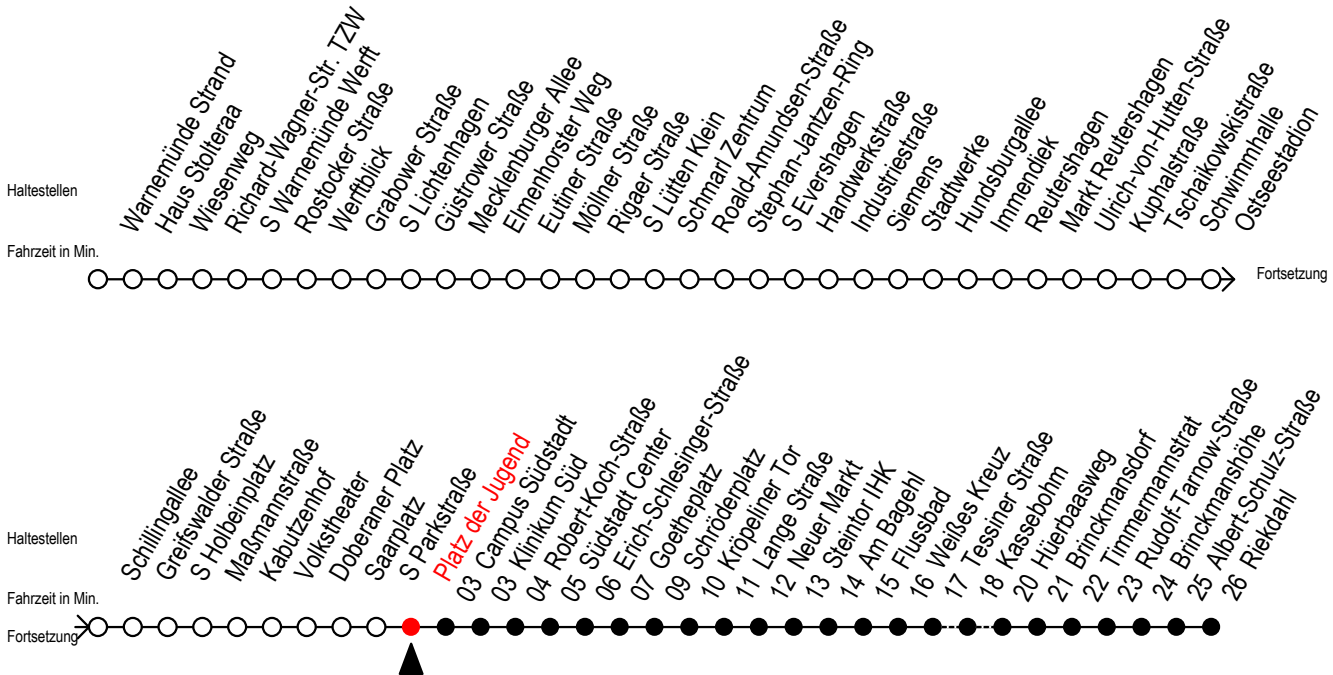

F1 Platz der Jugend

Gültig ab 06.01.2020

Alle Angaben ohne Gewähr

Richtung: Riekdahl

Saarplatz Umsteigepunkt F1/F2

Uhr Montag - Freitag

Uhr Samstag

Uhr Sonntag - Feiertag

0	34 ^K	0	34 ^K	0	34 ^K
1	34 ^{AK}	1	34 ^{AK}	1	34 ^{AK}
2	34 ^{AK}	2	34 ^{AK}	2	34 ^{AK}
3	34 ^{AK}	3	34 ^{AK}	3	34 ^{AK}
4	32 ^M	4	34 ^K	4	34 ^K
5	--	5	04 ^K 34 ^K	5	04 ^K 34 ^K
6	--	6	04 ^M	6	04 ^K 34 ^K
7	--	7	--	7	04 ^K 34 ^K
8	--	8	--	8	04 ^B

K = fährt über Kassebohm

M = fährt bis Campus Südstadt - Anschluss zur Linie 6

A = am Südstadtcenter Anschluss zum Abruf - Linien - Taxi in Richtung Südblick

B = fährt bis Hauptbahnhof Nord

Wie bestellt man ein Abruf-Linien-Taxi?