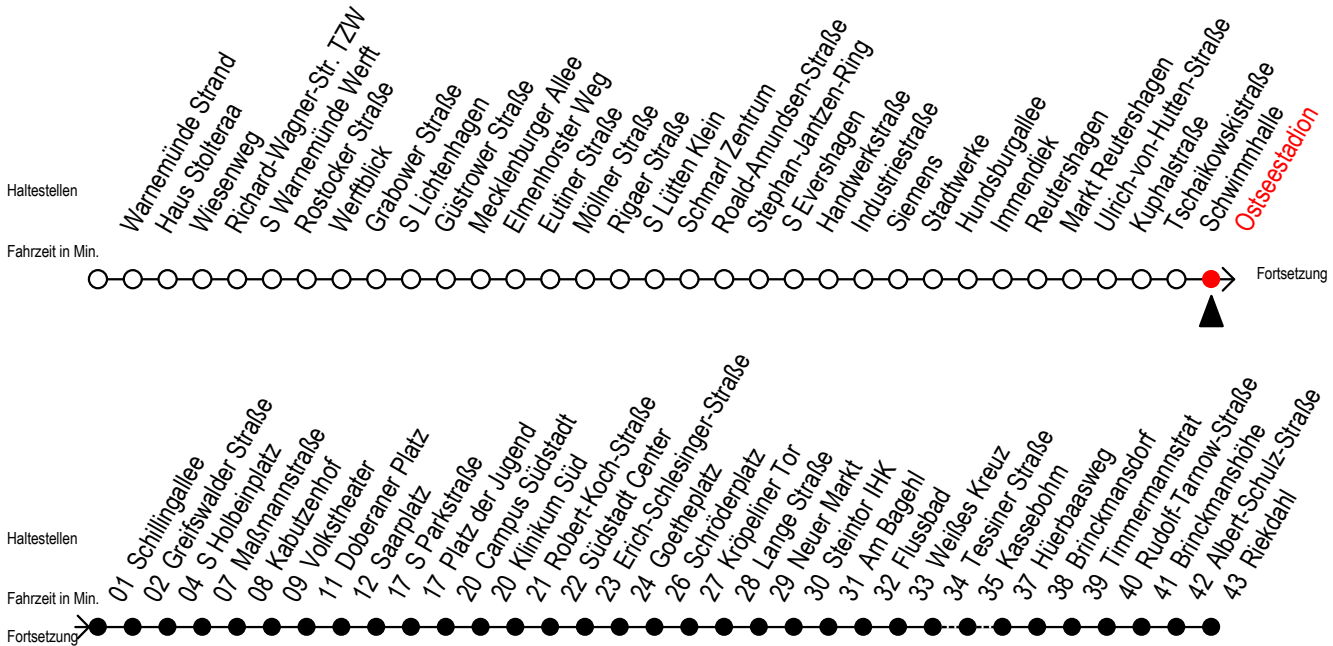

# F1 Ostseestadion

Gültig ab 06.01.2020

Alle Angaben ohne Gewähr

Richtung: Riekdahl

Saarplatz Umsteigepunkt F1/F2

## Uhr Montag - Freitag

## Uhr Samstag

**K** = fährt über Kassebohm

**A** = am Südstadtcenter Anschluss zum Abruf - Linien - Taxi in Richtung Südblick

**M** = fährt bis Campus Südstadt - Anschluss zur Linie 6

**B** = fährt bis Hauptbahnhof Nord