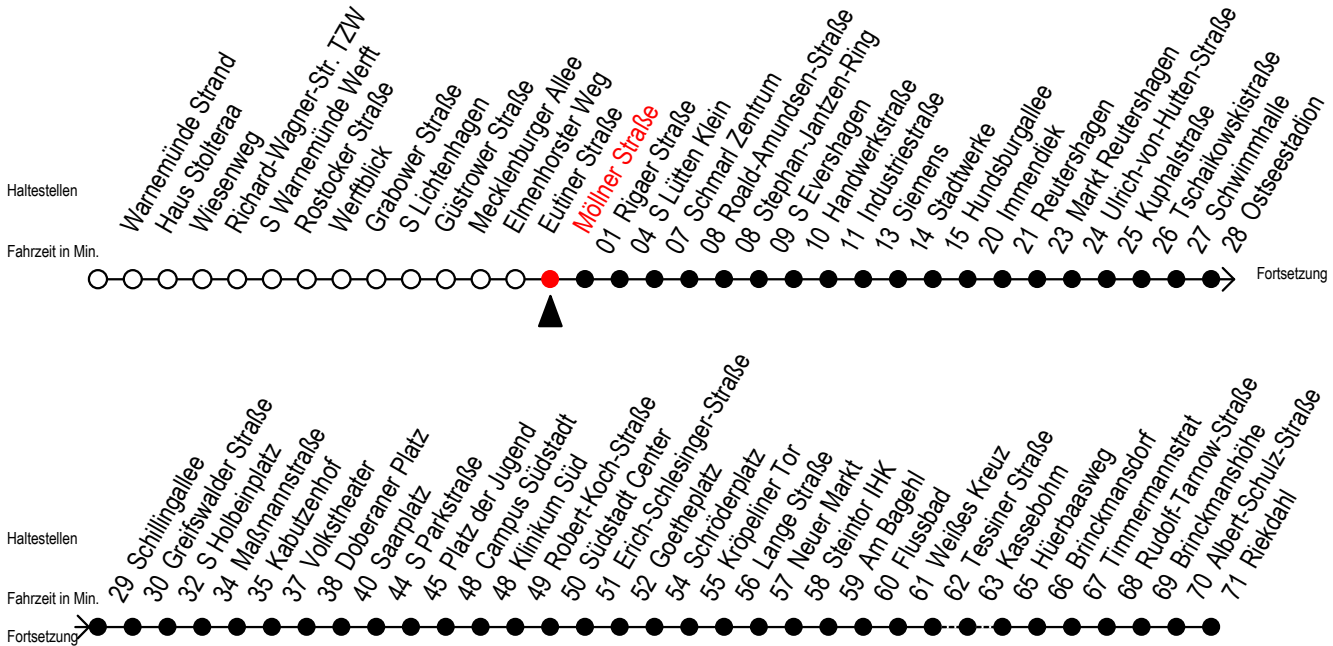

F1 Möllner Straße

Gültig ab 06.01.2020

Alle Angaben ohne Gewähr

Richtung: Riekdahl

Saarplatz Umsteigepunkt F1/F2

Uhr Montag - Freitag

Uhr Samstag

Uhr Sonntag - Feiertag

0	44 ^{AK}	0	44 ^{AK}	0	44 ^{AK}
1	49 ^{AK}	1	49 ^{AK}	1	49 ^{AK}
2	49 ^{AK}	2	49 ^{AK}	2	49 ^{AK}
3	49 ^M	3	44 ^K	3	44 ^K
4	--	4	14 ^K 44 ^K	4	14 ^K 44 ^K
5	--	5	14 ^M 44 ^H	5	14 ^K 44 ^K
6	--	6	--	6	14 ^K 44 ^K
7	--	7	--	7	14 ^B

K = fährt über Kassebohm

A = am Südstadtcenter Anschluss zum Abruf - Linien - Taxi in Richtung Südblick

H = fährt bis S Lütten-Klein

M = fährt bis Campus Südstadt - Anschluss zur Linie 6

B = fährt bis Hauptbahnhof Nord

Wie bestellt man ein Abruf-Linien-Taxi?

Sie bestellen bei der RSAG unter Telefon (0381) 802-1900 bis spätestens 30 Minuten vor Abfahrt oder nach Einsteigen in einen Bus oder Straßenbahn bei unserem Fahrpersonal Ihre laut Fahrplan gewünschte Fahrt.