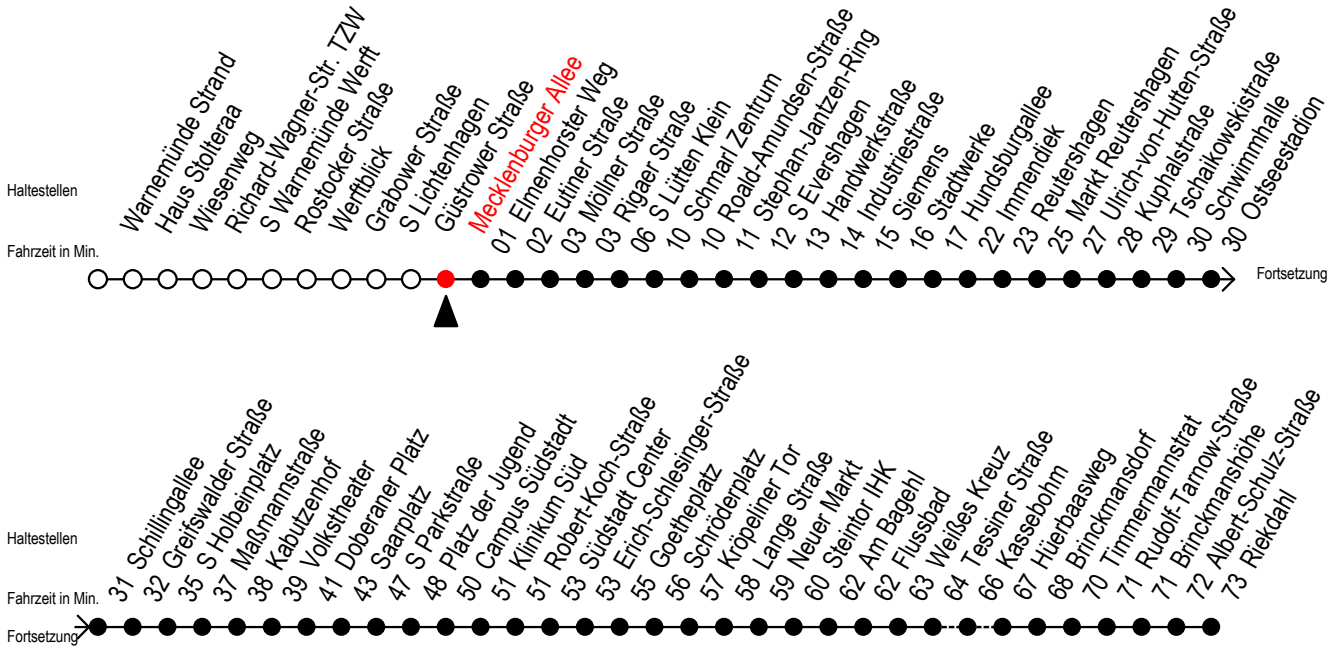

F1 Mecklenburger Allee

Gültig ab 06.01.2020

Alle Angaben ohne Gewähr

Richtung: Riekdahl

Saarplatz Umsteigepunkt F1/F2

Uhr Montag - Freitag

Uhr Samstag

Uhr Sonntag - Feiertag

0	42 ^{AK}	0	42 ^{AK}	0	42 ^{AK}
1	47 ^{AK}	1	47 ^{AK}	1	47 ^{AK}
2	47 ^{AK}	2	47 ^{AK}	2	47 ^{AK}
3	47 ^M	3	42 ^K	3	42 ^K
4	--	4	12 ^K 42 ^K	4	12 ^K 42 ^K
5	--	5	12 ^M 42 ^H	5	12 ^K 42 ^K
6	--	6	--	6	12 ^K 42 ^K
7	--	7	--	7	12 ^B

K = fährt über Kassebohm

A = am Südstadtcenter Anschluss zum Abruf - Linien - Taxi in Richtung Südblick

H = fährt bis S Lütten-Klein

M = fährt bis Campus Südstadt - Anschluss zur Linie 6

B = fährt bis Hauptbahnhof Nord

Wie bestellt man ein Abruf-Linien-Taxi?

Sie bestellen bei der RSAG unter Telefon (0381) 802-1900 bis spätestens 30 Minuten vor Abfahrt oder nach Einsteigen in einen Bus oder Straßenbahn bei unserem Fahrpersonal Ihre laut Fahrplan gewünschte Fahrt.