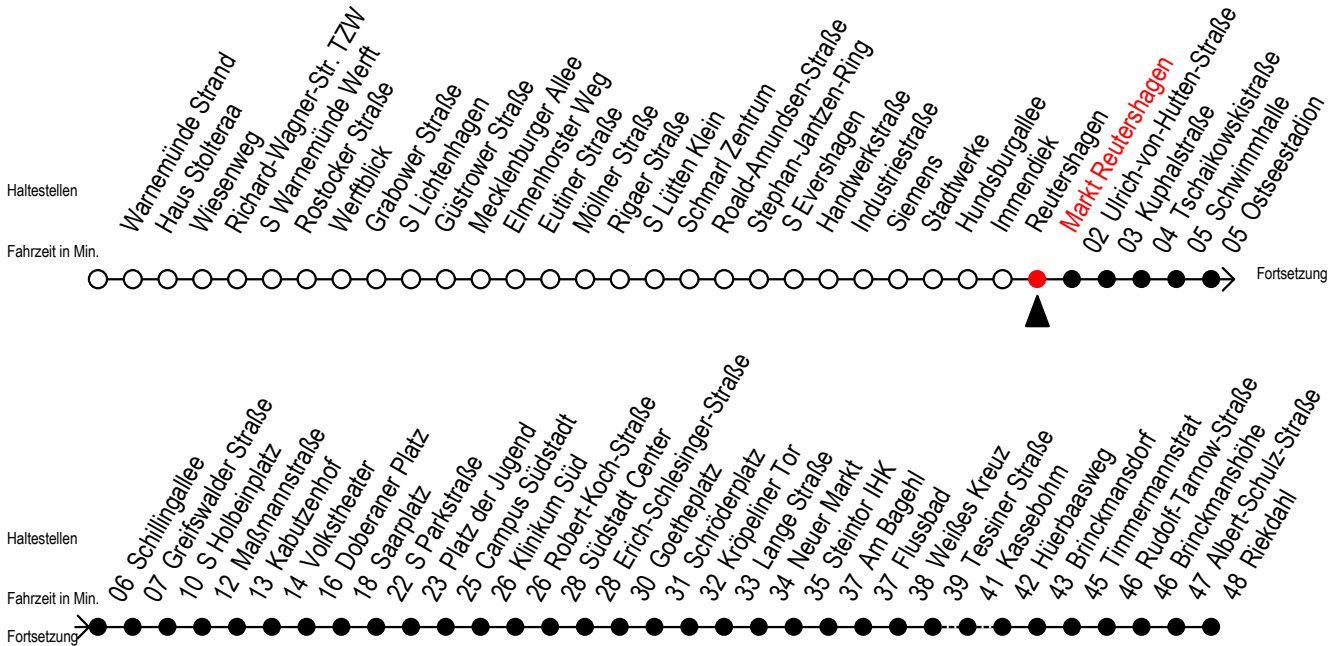

F1 Markt Reutershagen

Gültig ab 06.01.2020

Alle Angaben ohne Gewähr

Richtung: Riekdahl

Saarplatz Umsteigepunkt F1/F2

Uhr Montag - Freitag

Uhr Samstag

Uhr Sonntag - Feiertag

0	12 ^K	0	12 ^K	0	12 ^K
1	12 ^{AK}	1	12 ^{AK}	1	12 ^{AK}
2	12 ^{AK}	2	12 ^{AK}	2	12 ^{AK}
3	12 ^{AK}	3	12 ^{AK}	3	12 ^{AK}
4	13 ^M	4	12 ^K 42 ^K	4	12 ^K 42 ^K
5	--	5	12 ^K 42 ^M	5	12 ^K 42 ^K
6	--	6	--	6	12 ^K 42 ^K
7	--	7	--	7	12 ^K 42 ^B

K = fährt über Kassebohm

A = am Südstadtcenter Anschluss zum Abruf - Linien - Taxi in Richtung Südblick

M = fährt bis Campus Südstadt - Anschluss zur Linie 6

B = fährt bis Hauptbahnhof Nord

Wie bestellt man ein Abruf-Linien-Taxi?