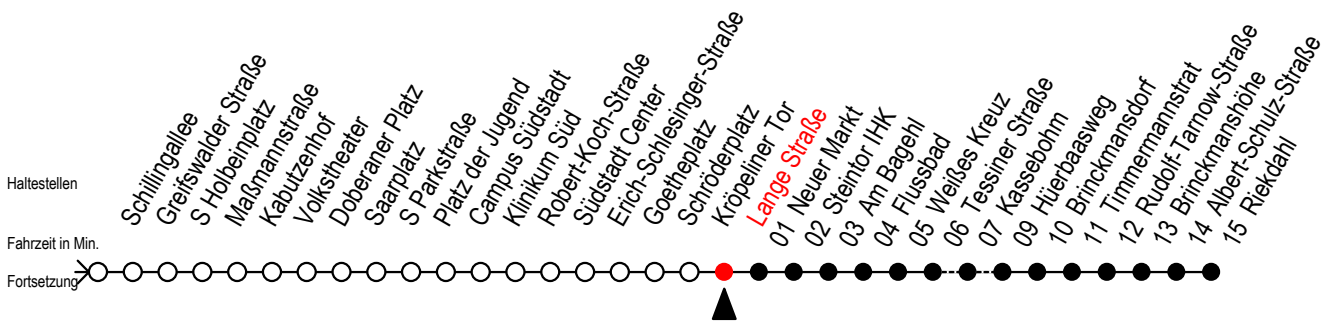

F1 Lange Straße

Gültig ab 06.01.2020

Alle Angaben ohne Gewähr

Richtung: Riekdahl

Saarplatz Umsteigepunkt F1/F2

Haltstellen

Fahrzeit in Min.

Fortsetzung

Haltstellen

Fahrzeit in Min.

Fortsetzung

Uhr Montag - Freitag

Uhr Samstag

Uhr Sonntag - Feiertag

0	45 ^K	0	45 ^K	0	45 ^K
1	45 ^K	1	45 ^K	1	45 ^K
2	45 ^K	2	45 ^K	2	45 ^K
3	45 ^K	3	45 ^K	3	45 ^K
4	--	4	45 ^K	4	45 ^K
5	--	5	15 ^K 45 ^K	5	15 ^K 45 ^K
6	--	6	--	6	15 ^K 45 ^K
7	--	7	--	7	15 ^K 45 ^K

K = fährt über Kassebohm