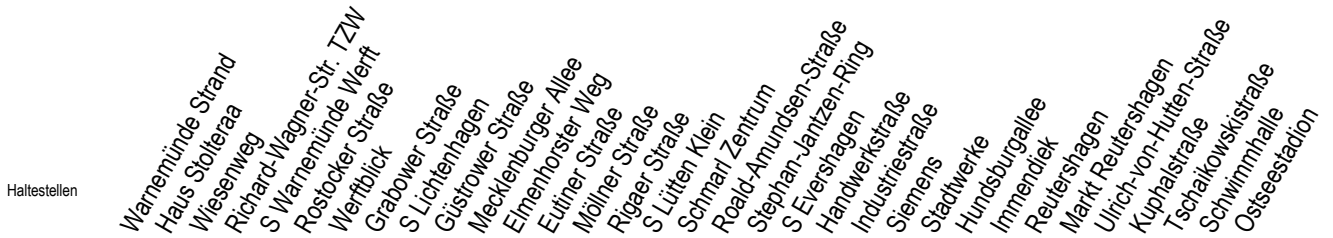

F1 Lange Straße

Gültig ab 06.01.2020

Alle Angaben ohne Gewähr

Richtung: Riekdahl

Saarplatz Umsteigepunkt F1/F2

Haltstellen

Fahrzeit in Min.

Fortsetzung

K = fährt über Kassebohm