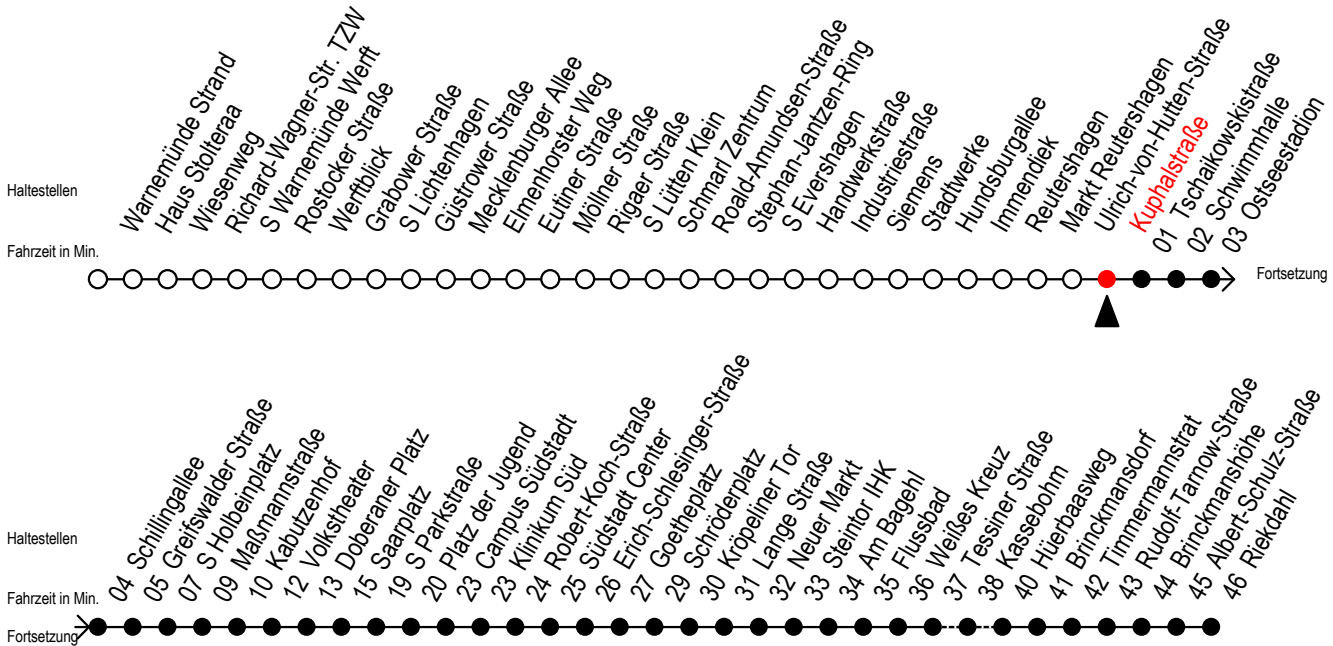

F1 Kuphalstraße

Gültig ab 06.01.2020

Alle Angaben ohne Gewähr

Richtung: Riekdahl

Saarplatz Umsteigepunkt F1/F2

Uhr Montag - Freitag

Uhr Samstag

Uhr Sonntag - Feiertag

0	14 ^K	0	14 ^K	0	14 ^K
1	14 ^{AK}	1	14 ^{AK}	1	14 ^{AK}
2	14 ^{AK}	2	14 ^{AK}	2	14 ^{AK}
3	14 ^{AK}	3	14 ^{AK}	3	14 ^{AK}
4	16 ^M	4	14 ^K 44 ^K	4	14 ^K 44 ^K
5	--	5	14 ^K 44 ^M	5	14 ^K 44 ^K
6	--	6	--	6	14 ^K 44 ^K
7	--	7	--	7	14 ^K 44 ^B

K = fährt über Kassebohm

A = am Südstadtcenter Anschluss zum Abruf - Linien - Taxi in Richtung Südblick

M = fährt bis Campus Südstadt - Anschluss zur Linie 6

B = fährt bis Hauptbahnhof Nord

Wie bestellt man ein Abruf-Linien-Taxi?