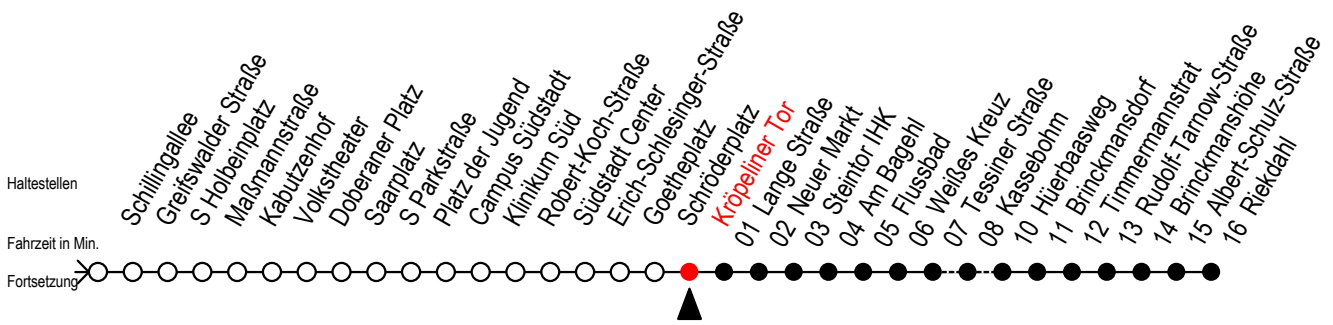

F1 Kröpeliner Tor

Gültig ab 06.01.2020

Alle Angaben ohne Gewähr

Richtung: Riekdahl

Saarplatz Umsteigepunkt F1/F2

Uhr Montag - Freitag		Uhr Samstag		Uhr Sonntag - Feiertag	
0	44 ^K	0	44 ^K	0	44 ^K
1	44 ^K	1	44 ^K	1	44 ^K
2	44 ^K	2	44 ^K	2	44 ^K
3	44 ^K	3	44 ^K	3	44 ^K
4	--	4	44 ^K	4	44 ^K
5	--	5	14 ^K 44 ^K	5	14 ^K 44 ^K
6	--	6	--	6	14 ^K 44 ^K
7	--	7	--	7	14 ^K 44 ^K

K = fährt über Kassebohm