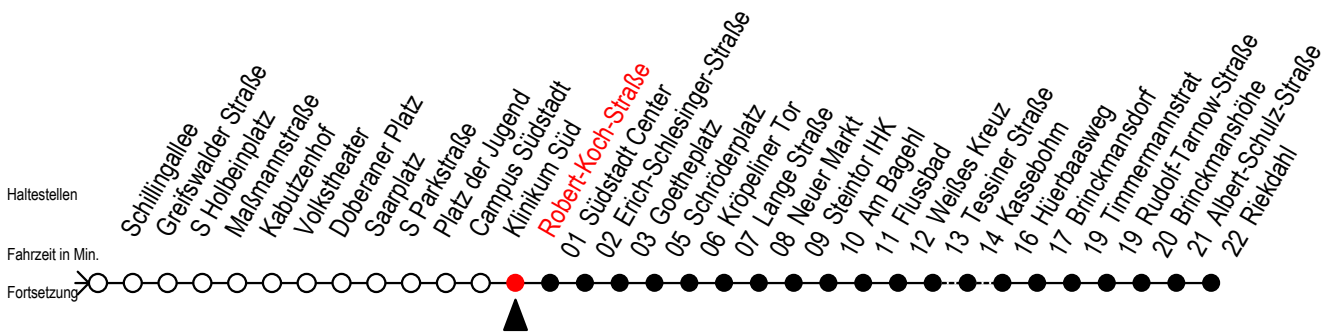

# F1 Robert-Koch-Straße

Gültig ab 06.01.2020

Alle Angaben ohne Gewähr

Richtung: Riekdahl

Saarplatz Umsteigepunkt F1/F2

K = fährt über Kassebohm

B = fährt bis Hauptbahnhof Nord

A = am Südstadtcenter Anschluss zum Abruf - Linien - Taxi in Richtung Südblick

### Wie bestellt man ein Abruf-Linien-Taxi?

Sie bestellen bei der RSAG unter Telefon (0381) 802-1900 bis spätestens 30 Minuten vor Abfahrt oder nach Einsteigen in einen Bus oder Straßenbahn bei unserem Fahrpersonal Ihre laut Fahrplan gewünschte Fahrt.