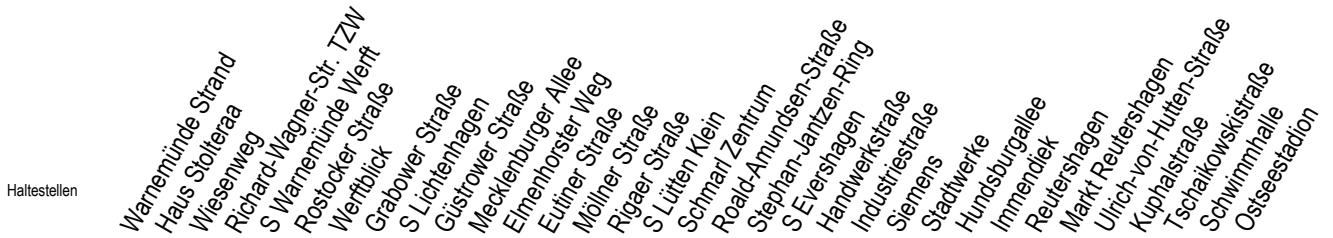

# F1 Robert-Koch-Straße

Gültig ab 06.01.2020

Alle Angaben ohne Gewähr

Richtung: Riekdahl

Saarplatz Umsteigepunkt F1/F2