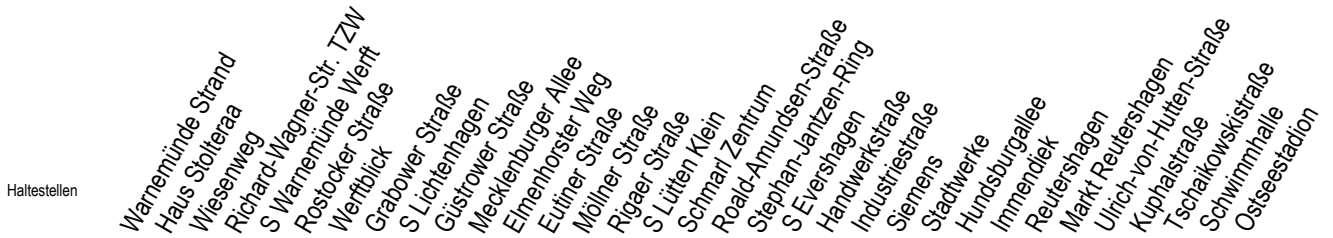

F1 Kabutzenhof

Gültig ab 06.01.2020

Alle Angaben ohne Gewähr

Richtung: Riekdahl

Saarplatz Umsteigepunkt F1/F2

Uhr Montag - Freitag

Uhr Samstag

Uhr Sonntag - Feiertag

0	24 ^K	0	24 ^K	0	24 ^K
1	24 ^{AK}	1	24 ^{AK}	1	24 ^{AK}
2	24 ^{AK}	2	24 ^{AK}	2	24 ^{AK}
3	24 ^{AK}	3	24 ^{AK}	3	24 ^{AK}
4	26 ^M	4	24 ^K 54 ^K	4	24 ^K 54 ^K
5	--	5	24 ^K 54 ^M	5	24 ^K 54 ^K
6	--	6	--	6	24 ^K 54 ^K
7	--	7	--	7	24 ^K 54 ^B