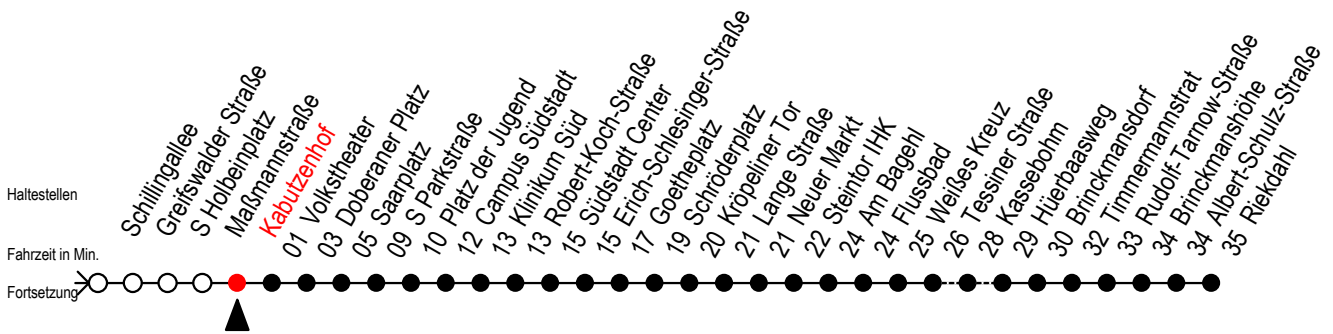

F1 Kabutzenhof

Gültig ab 06.01.2020

Alle Angaben ohne Gewähr

Richtung: Riekdahl

Saarplatz Umsteigepunkt F1/F2

Uhr Montag - Freitag

Uhr Samstag

Uhr Sonntag - Feiertag

0	24 ^K	0	24 ^K	0	24 ^K
1	24 ^{AK}	1	24 ^{AK}	1	24 ^{AK}
2	24 ^{AK}	2	24 ^{AK}	2	24 ^{AK}
3	24 ^{AK}	3	24 ^{AK}	3	24 ^{AK}
4	26 ^M	4	24 ^K 54 ^K	4	24 ^K 54 ^K
5	--	5	24 ^K 54 ^M	5	24 ^K 54 ^K
6	--	6	--	6	24 ^K 54 ^K
7	--	7	--	7	24 ^K 54 ^B

K = fährt über Kassebohm

M = fährt bis Campus Südstadt - Anschluss zur Linie 6

A = am Südstadtcenter Anschluss zum Abruf - Linien - Taxi in Richtung Südblick

B = fährt bis Hauptbahnhof Nord

Wie bestellt man ein Abruf-Linien-Taxi?