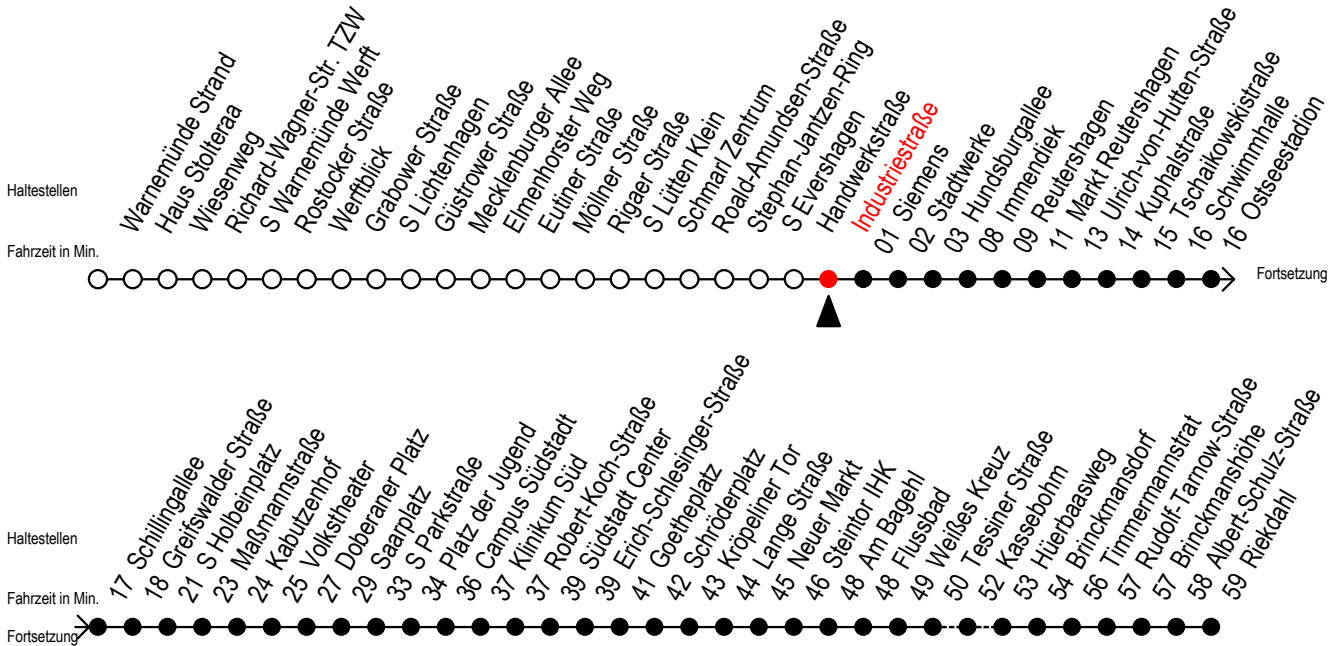

F1 Industriestraße

Gültig ab 06.01.2020

Alle Angaben ohne Gewähr

Richtung: Riekdahl

Saarplatz Umsteigepunkt F1/F2

Uhr Montag - Freitag

0	01 ^K
1	01 ^{AK}
2	01 ^{AK}
3	01 ^{AK}
4	02 ^M
5	--
6	--
7	--

Uhr Samstag

0	01 ^K
1	01 ^{AK}
2	01 ^{AK}
3	01 ^{AK}
4	01 ^K 31 ^K
5	01 ^K 31 ^M
6	--
7	--

Uhr Sonntag - Feiertag

0	01 ^K
1	01 ^{AK}
2	01 ^{AK}
3	01 ^{AK}
4	01 ^K 31 ^K
5	01 ^K 31 ^K
6	01 ^K 31 ^K
7	01 ^K 31 ^B

K = fährt über Kassebohm

A = am Südstadtcenter Anschluss zum Abruf - Linien - Taxi in Richtung Südblick

M = fährt bis Campus Südstadt - Anschluss zur Linie 6

B = fährt bis Hauptbahnhof Nord

Wie bestellt man ein Abruf-Linien-Taxi?