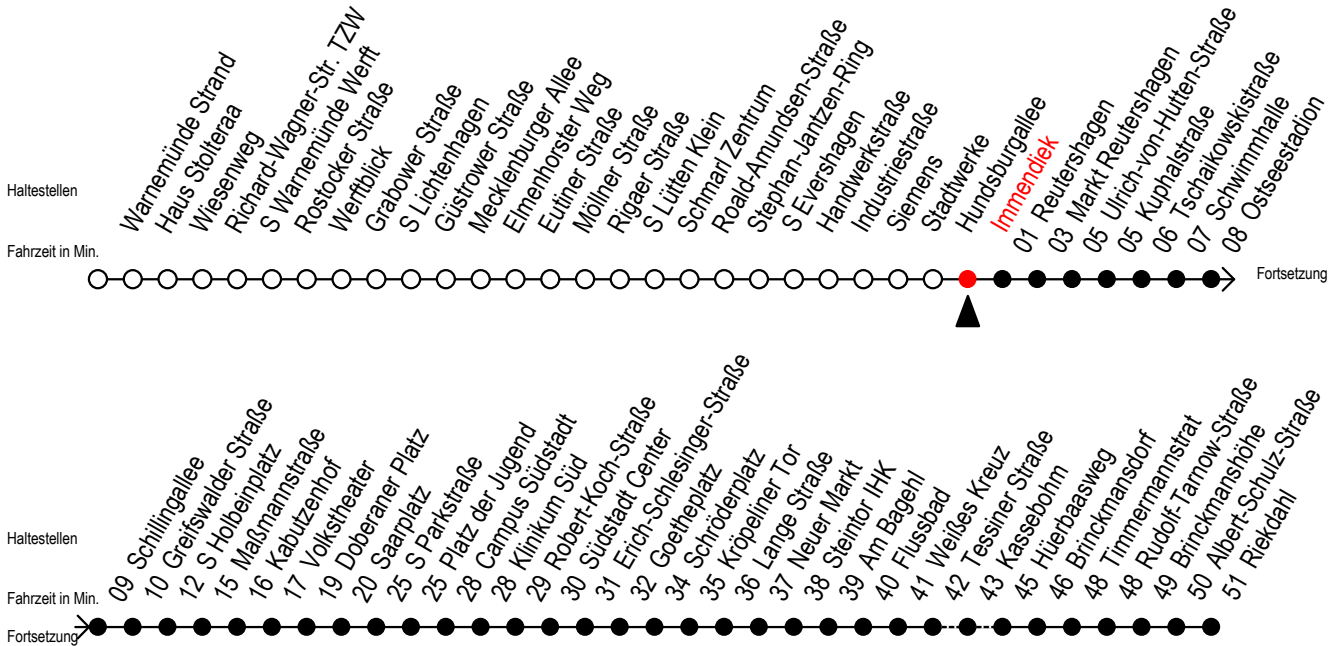

F1 Immendiek

Gültig ab 06.01.2020

Alle Angaben ohne Gewähr

Richtung: Riekdahl

Saarplatz Umsteigepunkt F1/F2

Uhr Montag - Freitag

Uhr Samstag

Uhr Sonntag - Feiertag

0	09 ^K	0	09 ^K	0	09 ^K
1	09 ^{AK}	1	09 ^{AK}	1	09 ^{AK}
2	09 ^{AK}	2	09 ^{AK}	2	09 ^{AK}
3	09 ^{AK}	3	09 ^{AK}	3	09 ^{AK}
4	10 ^M	4	09 ^K 39 ^K	4	09 ^K 39 ^K
5	--	5	09 ^K 39 ^M	5	09 ^K 39 ^K
6	--	6	--	6	09 ^K 39 ^K
7	--	7	--	7	09 ^K 39 ^B

K = fährt über Kassebohm

A = am Südstadtcenter Anschluss zum Abruf - Linien - Taxi in Richtung Südblick

M = fährt bis Campus Südstadt - Anschluss zur Linie 6

B = fährt bis Hauptbahnhof Nord

Wie bestellt man ein Abruf-Linien-Taxi?