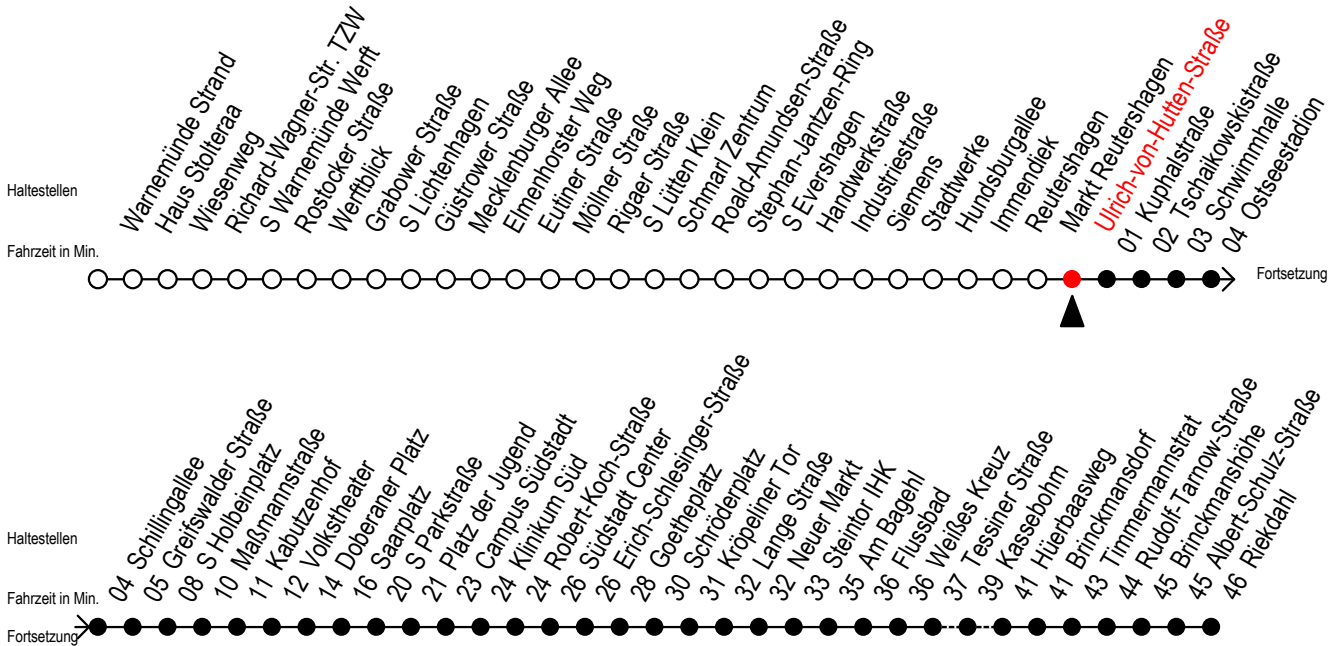

F1 Ulrich-von-Hutten-Straße

Gültig ab 06.01.2020

Alle Angaben ohne Gewähr

Richtung: Riekdahl

Saarplatz Umsteigepunkt F1/F2

Uhr Montag - Freitag

Uhr Samstag

Uhr Sonntag - Feiertag

0	13 ^K	0	13 ^K	0	13 ^K
1	13 ^{AK}	1	13 ^{AK}	1	13 ^{AK}
2	13 ^{AK}	2	13 ^{AK}	2	13 ^{AK}
3	13 ^{AK}	3	13 ^{AK}	3	13 ^{AK}
4	15 ^M	4	13 ^K 43 ^K	4	13 ^K 43 ^K
5	--	5	13 ^K 43 ^M	5	13 ^K 43 ^K
6	--	6	--	6	13 ^K 43 ^K
7	--	7	--	7	13 ^K 43 ^B

K = fährt über Kassebohm

M = fährt bis Campus Südstadt - Anschluss zur Linie 6

A = am Südstadtcenter Anschluss zum Abruf - Linien - Taxi in Richtung Südblick

B = fährt bis Hauptbahnhof Nord

Wie bestellt man ein Abruf-Linien-Taxi?