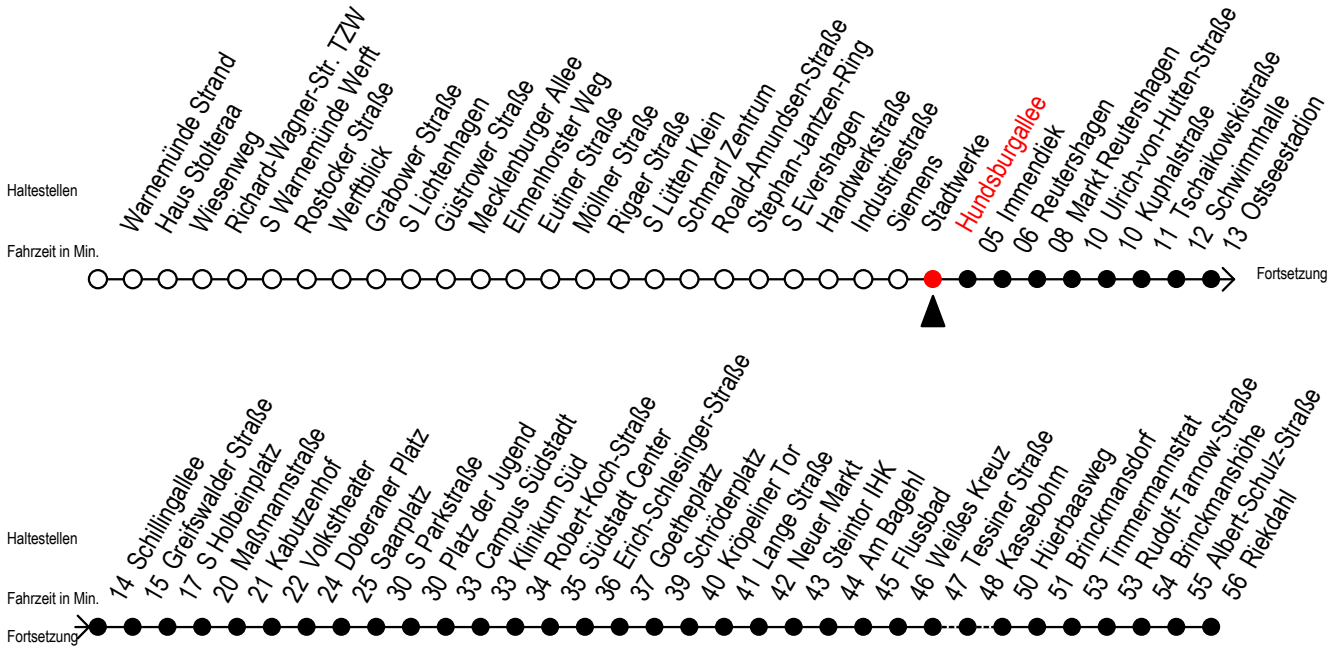

# F1 Hundsburgallee

Gültig ab 06.01.2020

Alle Angaben ohne Gewähr

Richtung: Riekdahl

Saarplatz Umsteigepunkt F1/F2

## Uhr Montag - Freitag

## Uhr Samstag

**K** = fährt über Kassebohm

**A** = am Südstadtcenter Anschluss zum Abruf - Linien - Taxi in Richtung Südblick

**M** = fährt bis Campus Südstadt - Anschluss zur Linie 6

**B** = fährt bis Hauptbahnhof Nord