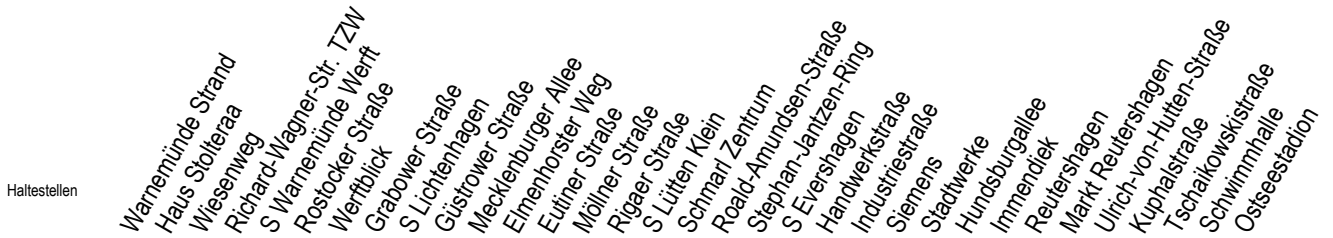

F1 Hürbaasweg

Gültig ab 06.01.2020

Alle Angaben ohne Gewähr

Richtung: Riekdahl

Saarplatz Umsteigepunkt F1/F2

Fahrzeit in Min.

Fahrzeit in Min.

Fortsetzung

K = fährt über Kassebohm