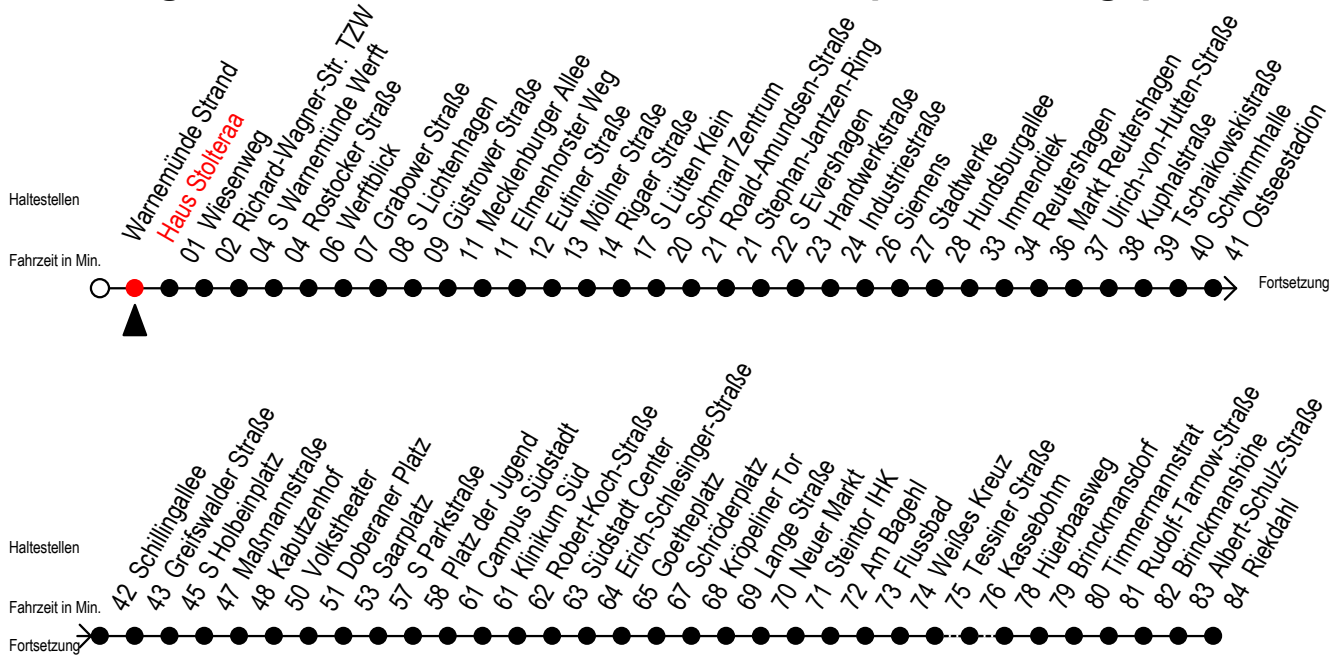

F1 Haus Stolteraa

Gültig ab 06.01.2020

Alle Angaben ohne Gewähr

Richtung: Riekdahl

Saarplatz Umsteigepunkt F1/F2

Uhr Montag - Freitag

1	36 ^{AK}
2	36 ^{AK}
3	36 ^M
4	--

Uhr Samstag

1	36 ^{AK}
2	36 ^{AK}
3	31 ^K
4	01 ^K

Uhr Sonntag - Feiertag

1	36 ^{AK}
2	36 ^{AK}
3	31 ^K
4	01 ^K

K = fährt über Kassebohm

M = fährt bis Campus Südstadt - Anschluss zur Linie 6

A = am Südstadtcenter Anschluss zum Abruf - Linien - Taxi in Richtung Südblick

Wie bestellt man ein Abruf-Linien-Taxi?

Sie bestellen bei der RSAG unter Telefon (0381) 802-1900 bis spätestens 30 Minuten vor Abfahrt oder nach Einsteigen in einen Bus oder Straßenbahn bei unserem Fahrpersonal Ihre laut Fahrplan gewünschte Fahrt.