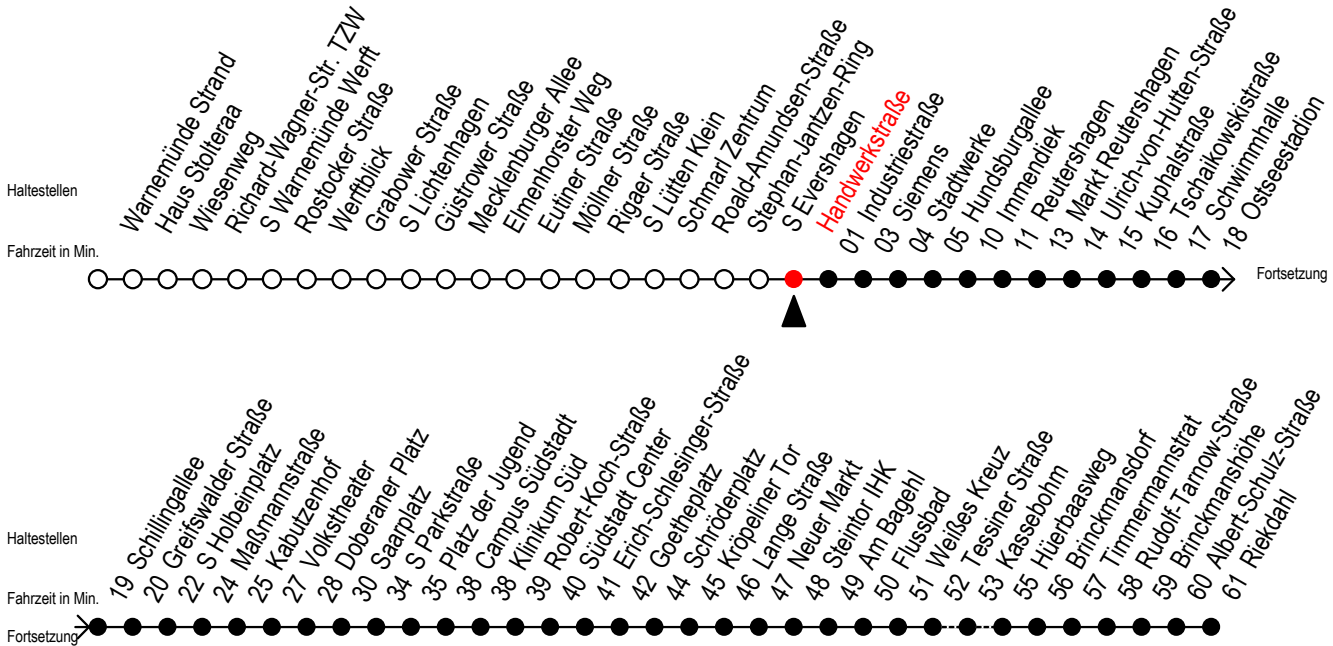

F1 Handwerkstraße

Gültig ab 06.01.2020

Alle Angaben ohne Gewähr

Richtung: Riekdahl

Saarplatz Umsteigepunkt F1/F2

Uhr Montag - Freitag

Uhr Samstag

Uhr Sonntag - Feiertag

23	59 ^K	23	59 ^K	23	59 ^K
0	59 ^{AK}	0	59 ^{AK}	0	59 ^{AK}
1	59 ^{AK}	1	59 ^{AK}	1	59 ^{AK}
2	59 ^{AK}	2	59 ^{AK}	2	59 ^{AK}
3	--	3	59 ^K	3	59 ^K
4	01 ^M	4	29 ^K 59 ^K	4	29 ^K 59 ^K
5	--	5	29 ^M	5	29 ^K 59 ^K
6	--	6	--	6	29 ^K 59 ^K
7	--	7	--	7	29 ^B

K = fährt über Kassebohm

M = fährt bis Campus Südstadt - Anschluss zur Linie 6

A = am Südstadtcenter Anschluss zum Abruf - Linien - Taxi in Richtung Südblick

B = fährt bis Hauptbahnhof Nord

Wie bestellt man ein Abruf-Linien-Taxi?