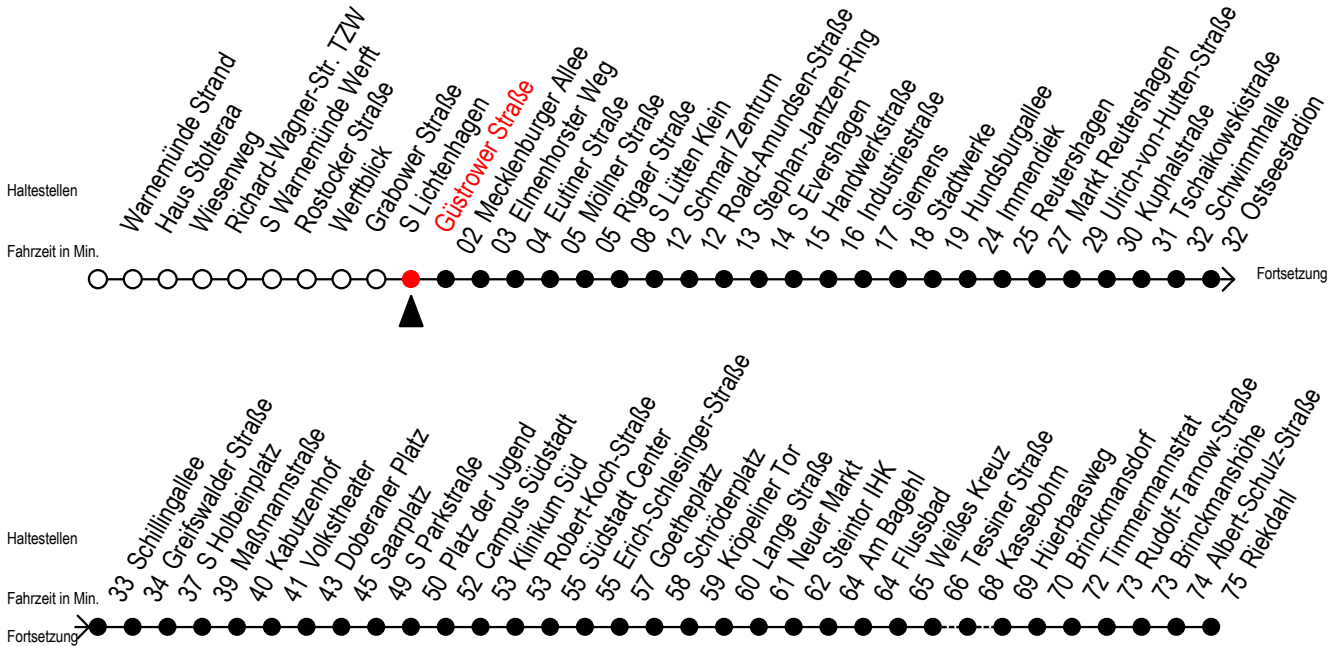

F1 Güstrower Straße

Gültig ab 06.01.2020

Alle Angaben ohne Gewähr

Richtung: Riekdahl

Saarplatz Umsteigepunkt F1/F2

Uhr Montag - Freitag

1	45 ^{AK}
2	45 ^{AK}
3	45 ^M
4	--

Uhr Samstag

1	45 ^{AK}
2	45 ^{AK}
3	40 ^K
4	10 ^K

Uhr Sonntag - Feiertag

1	45 ^{AK}
2	45 ^{AK}
3	40 ^K
4	10 ^K

K = fährt über Kassebohm

M = fährt bis Campus Südstadt - Anschluss zur Linie 6

A = am Südstadtcenter Anschluss zum Abruf - Linien - Taxi in Richtung Südblick

Wie bestellt man ein Abruf-Linien-Taxi?

Sie bestellen bei der RSAG unter Telefon (0381) 802-1900 bis spätestens 30 Minuten vor Abfahrt oder nach Einsteigen in einen Bus oder Straßenbahn bei unserem Fahrpersonal Ihre laut Fahrplan gewünschte Fahrt.