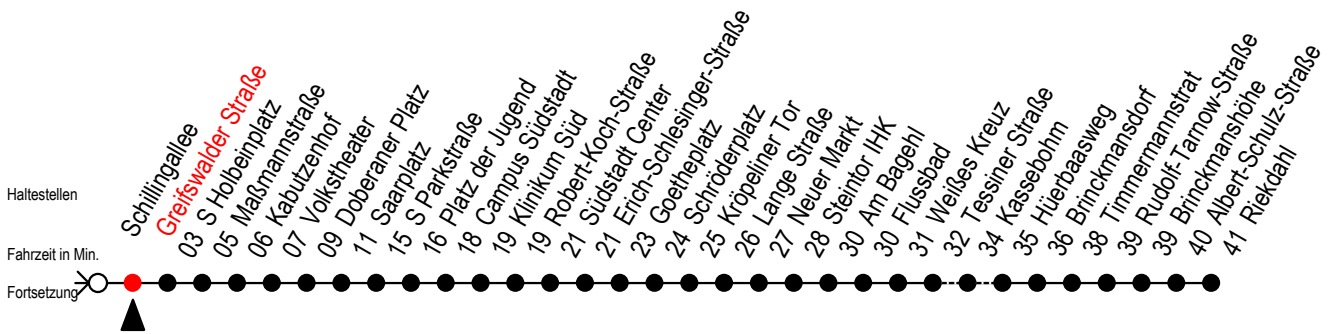

F1 Greifswalder Straße

Gültig ab 06.01.2020

Alle Angaben ohne Gewähr

Richtung: Riekdahl

Saarplatz Umsteigepunkt F1/F2

Uhr Montag - Freitag

Uhr Samstag

Uhr Sonntag - Feiertag

0	19 ^K	0	19 ^K	0	19 ^K
1	19 ^{AK}	1	19 ^{AK}	1	19 ^{AK}
2	19 ^{AK}	2	19 ^{AK}	2	19 ^{AK}
3	19 ^{AK}	3	19 ^{AK}	3	19 ^{AK}
4	20 ^M	4	19 ^K 49 ^K	4	19 ^K 49 ^K
5	--	5	19 ^K 49 ^M	5	19 ^K 49 ^K
6	--	6	--	6	19 ^K 49 ^K
7	--	7	--	7	19 ^K 49 ^B

K = fährt über Kassebohm

M = fährt bis Campus Südstadt - Anschluss zur Linie 6

A = am Südstadtcenter Anschluss zum Abruf - Linien - Taxi in Richtung Südblick

B = fährt bis Hauptbahnhof Nord

Wie bestellt man ein Abruf-Linien-Taxi?