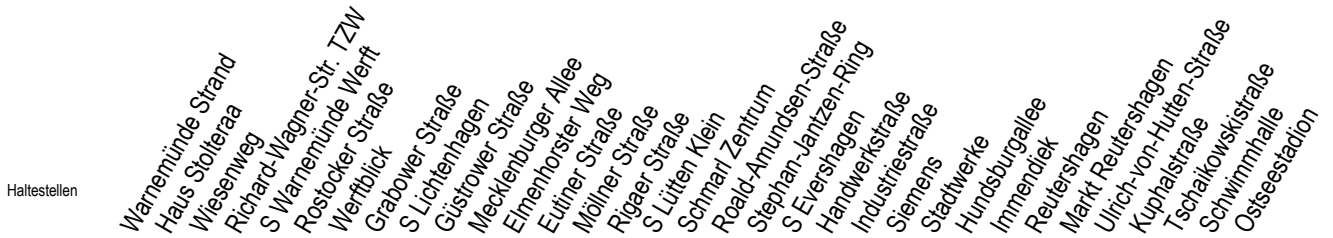

F1 Goetheplatz

Gültig ab 06.01.2020

Alle Angaben ohne Gewähr

Richtung: Riekdahl

Saarplatz Umsteigepunkt F1/F2

Uhr Montag - Freitag

Uhr Samstag

Uhr Sonntag - Feiertag