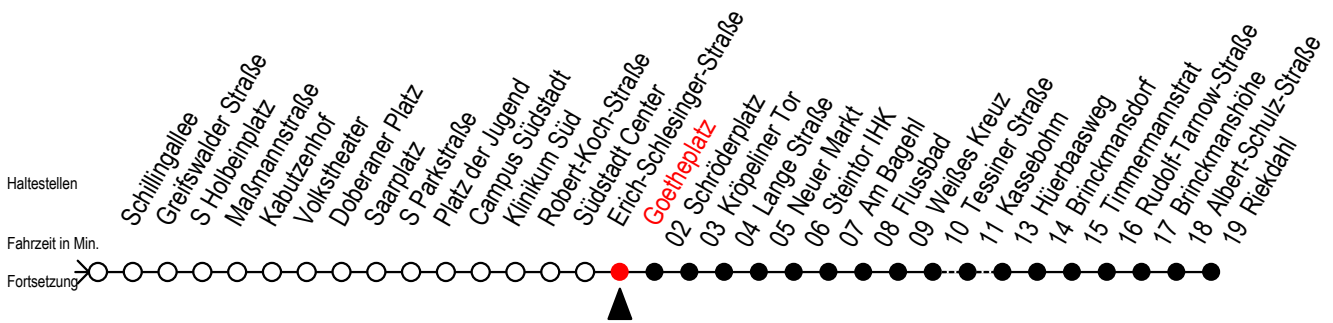

F1 Goetheplatz

Gültig ab 06.01.2020

Alle Angaben ohne Gewähr

Richtung: Riekdahl

Saarplatz Umsteigepunkt F1/F2

Uhr Montag - Freitag

Uhr Samstag

Uhr Sonntag - Feiertag

0	41 ^K	0	41 ^K	0	41 ^K
1	41 ^K	1	41 ^K	1	41 ^K
2	41 ^K	2	41 ^K	2	41 ^K
3	41 ^K	3	41 ^K	3	41 ^K
4	--	4	41 ^K	4	41 ^K
5	--	5	11 ^K 41 ^K	5	11 ^K 41 ^K
6	--	6	--	6	11 ^K 41 ^K
7	--	7	--	7	11 ^K 41 ^K
8	--	8	--	8	11 ^B

K = fährt über Kassebohm

B = fährt bis Hauptbahnhof Nord